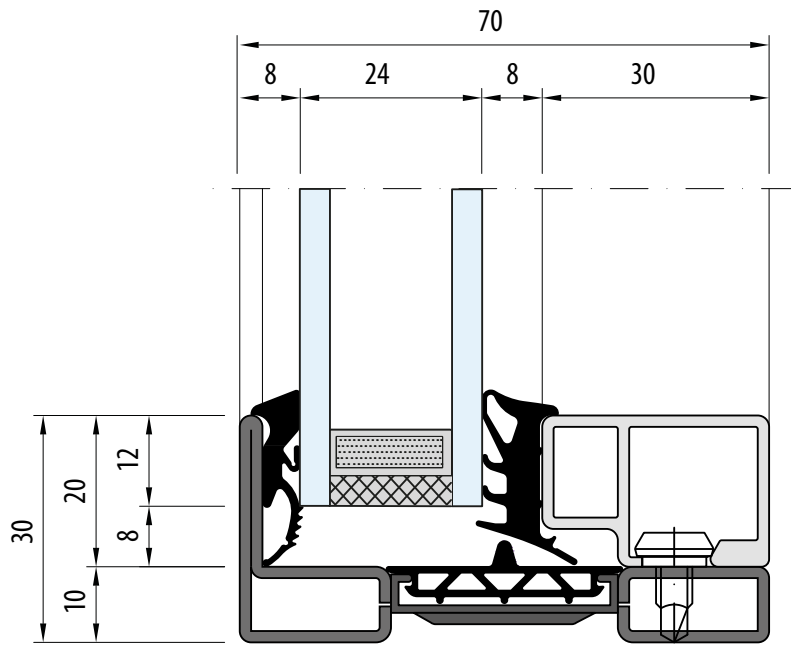

PRESTO XS

-  Rama: 30 mm
-  Dormant: 30 mm
-  Frame: 30 mm
-  Rahmen: 30 mm
-  Telaio: 30 mm
-  Kozijn: 30 mm

530.711

-  Słupek stalowy: 50 mm
-  Meneau fixe: 50 mm
-  Fixed post: 50 mm
-  Fester Pfosten: 50 mm
-  Montante fisso: 50 mm
-  Vaste stijl: 50 mm