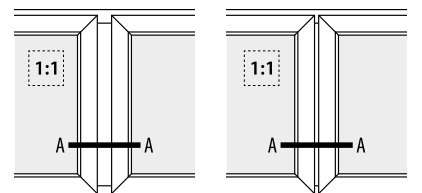

- Skrzydło: 38 mm · Skrzydło: 38 mm | Słupek stały: 38 mm · Skrzydło: 38 mm
- Vantail: 38 mm · Vantail: 38 mm | Meneau fixe: 38 mm · Vantail: 38 mm
- Sash 38 mm · Sash: 38 mm | Fix post: 38 mm · Sash: 38 mm
- Flügel: 38 mm · Flügel: 38 mm | Festem Pfahl: 38 mm · Flügel: 38 mm
- Anta: 38 mm · Anta: 38 mm | Montante fisso: 38 mm · Anta: 38 mm
- Vleugel: 38 mm · Vleugel: 38 mm | Vaste stijl: 38 mm · Vleugel: 38 mm