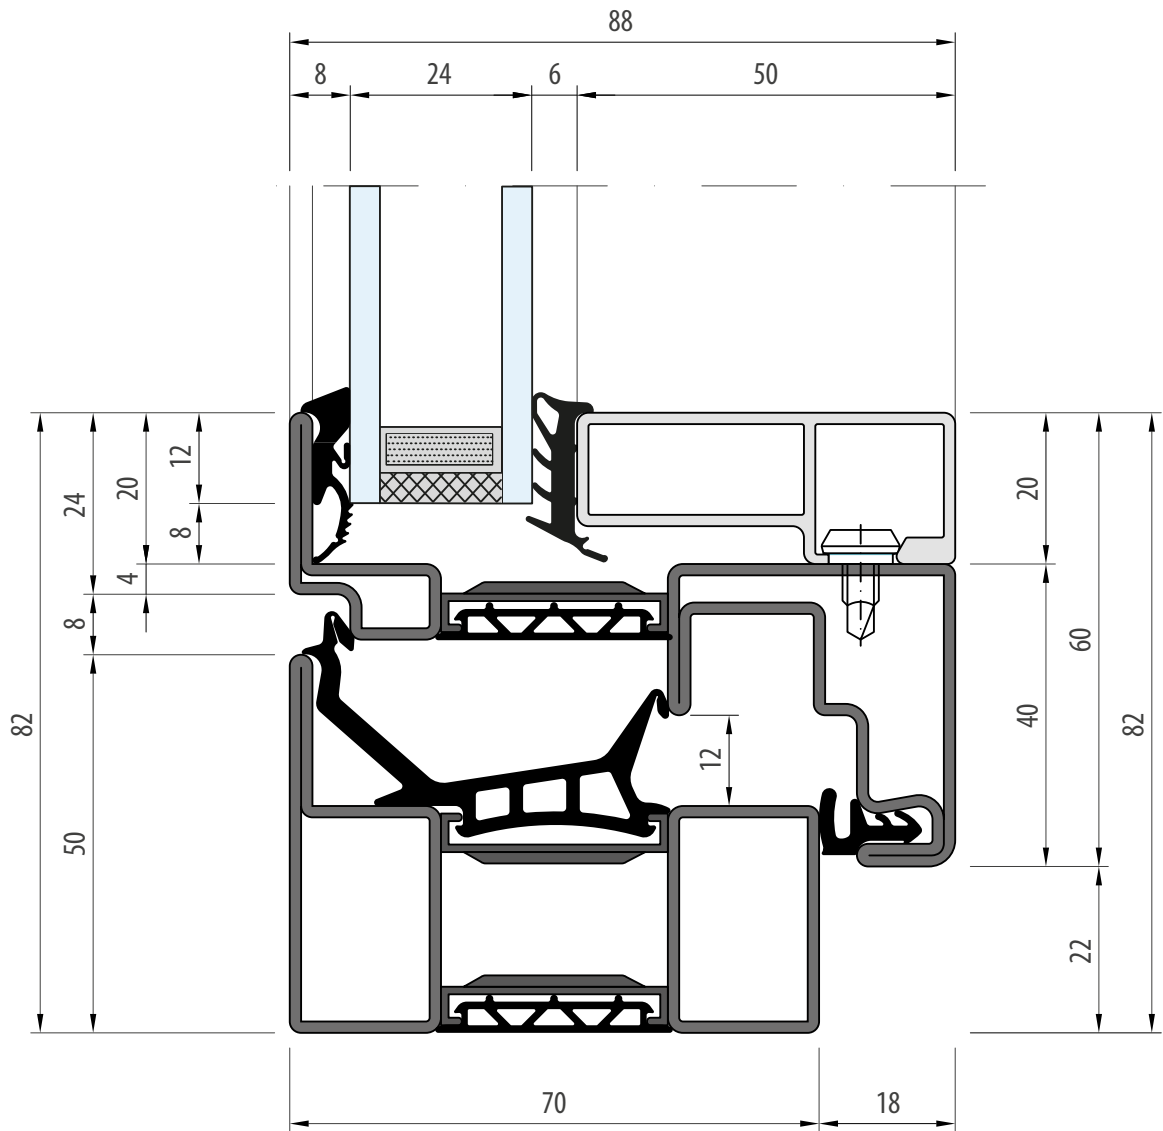

- Rama: 50 mm · Skrzydło: 60 mm
- Dormant: 50 mm · Vantail: 60 mm
- Frame: 50 mm · Sash: 60 mm
- Rahmen: 50 mm · Flügel: 60 mm
- Telaio: 50 mm · Anta: 60 mm
- Kozijn: 50 mm · Vleugel: 60 mm