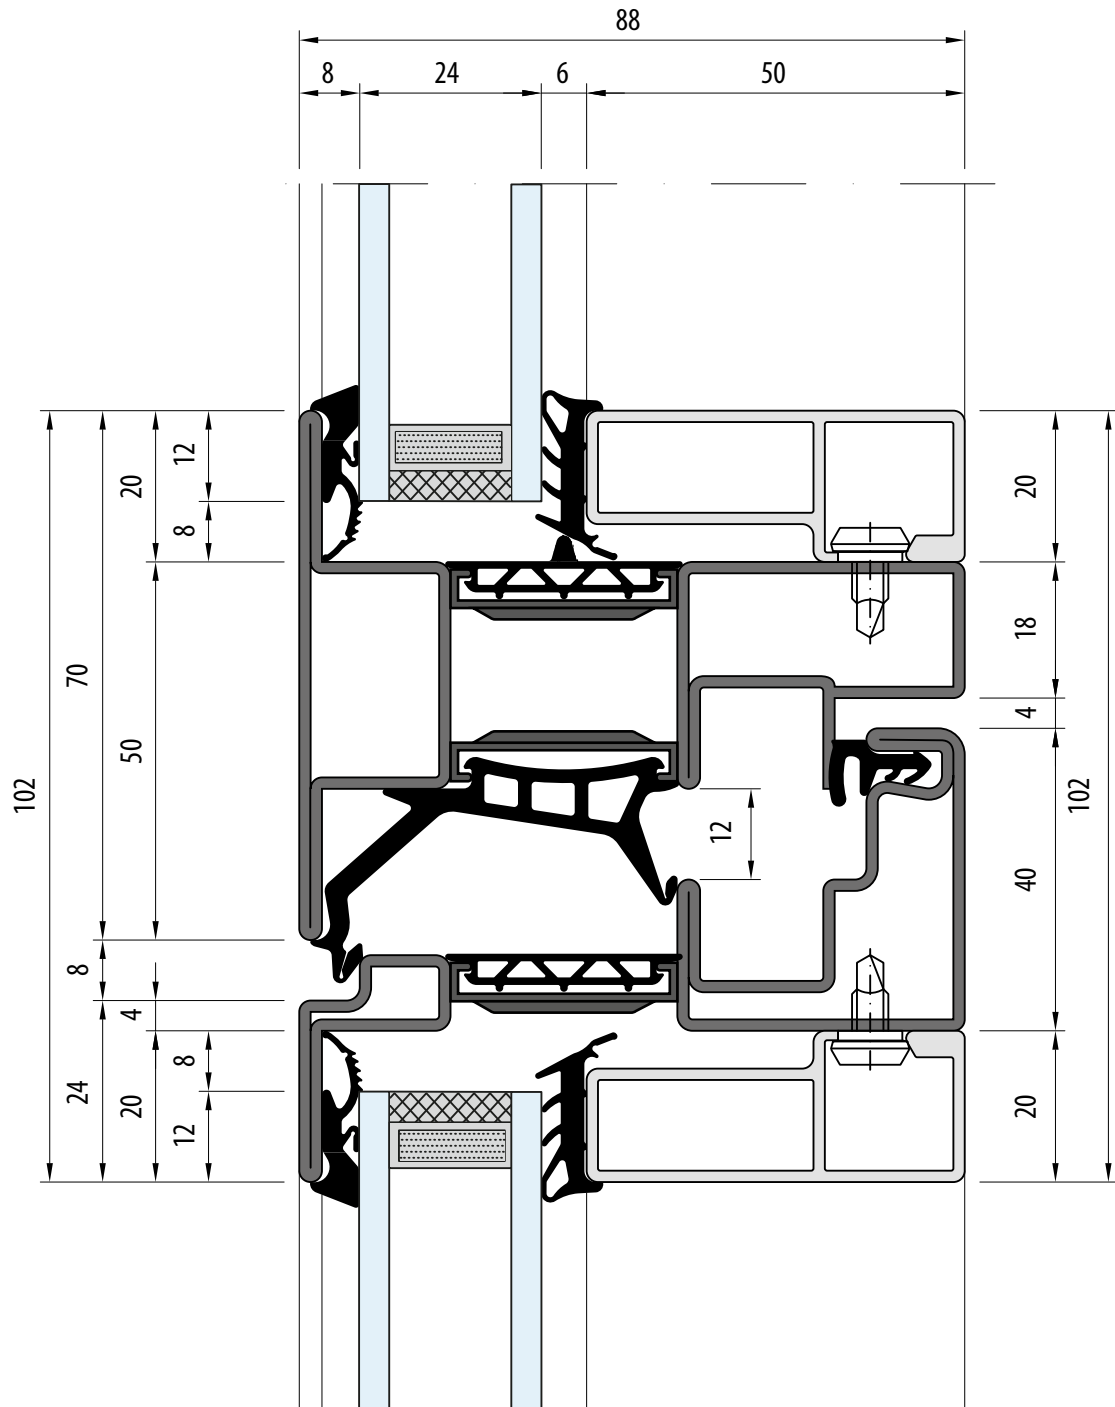

-  Rama: 30 mm · Skrzydło: 60 mm
-  Dormant: 30 mm · Vantail: 60 mm
-  Frame: 30 mm · Sash: 60 mm
-  Rahmen: 30 mm · Flügel: 60 mm
-  Telaio: 30 mm · Anta: 60 mm
-  Kozijn: 30 mm · Vleugel: 60 mm

-  Słupek stalowy: 70 mm · Skrzydło: 60 mm
-  Meneau fixe: 70 mm · Vantail: 60 mm
-  Fix post: 70 mm · Sash: 60 mm
-  Festem Pfahl: 70 mm · Flügel: 60 mm
-  Montante fisso: 70 mm · Anta: 60 mm
-  Vaste stijl: 70 mm · Vleugel: 60 mm