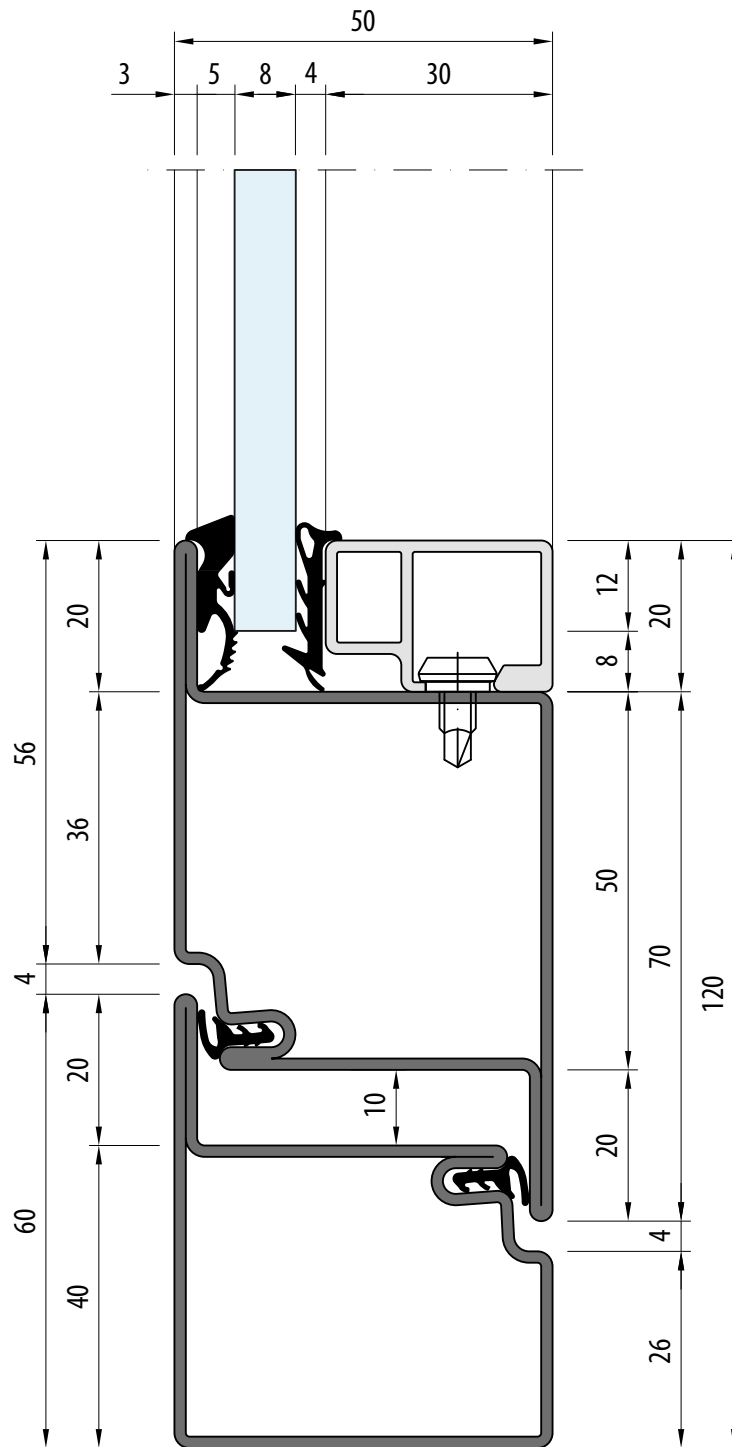

- Rama: 60 mm · Skrzydło: 90 mm
- Dormant: 60 mm · Vantail: 90 mm
- Frame: 60 mm · Sash: 90 mm
- Rahmen: 60 mm · Flügel: 90 mm
- Telaio: 60 mm · Anta: 90 mm
- Kozijn: 60 mm · Vleugel: 90 mm