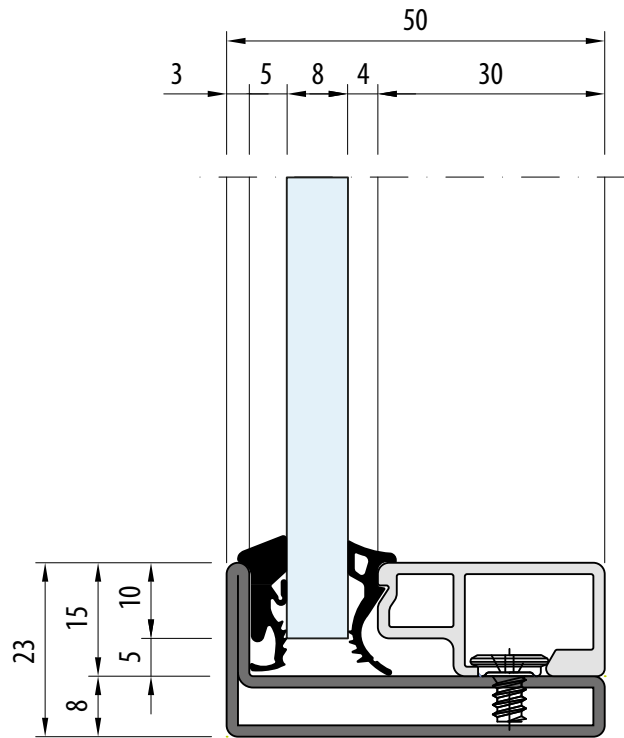

# PRESTO XS

UNICO

PRESTO

PRESTO XS

**50 mm**

**24 mm**

-  Rama: 23 mm
-  Dormant: 23 mm
-  Frame: 23 mm
-  Rahmen: 23 mm
-  Telaio: 23 mm
-  Kozijn: 23 mm

-  Słupek staly: 38 mm
-  Meneau fixe: 38 mm
-  Fix post: 38 mm
-  Festem Pfahl: 38 mm
-  Montante fisso: 38 mm
-  Vaste stijl: 38 mm