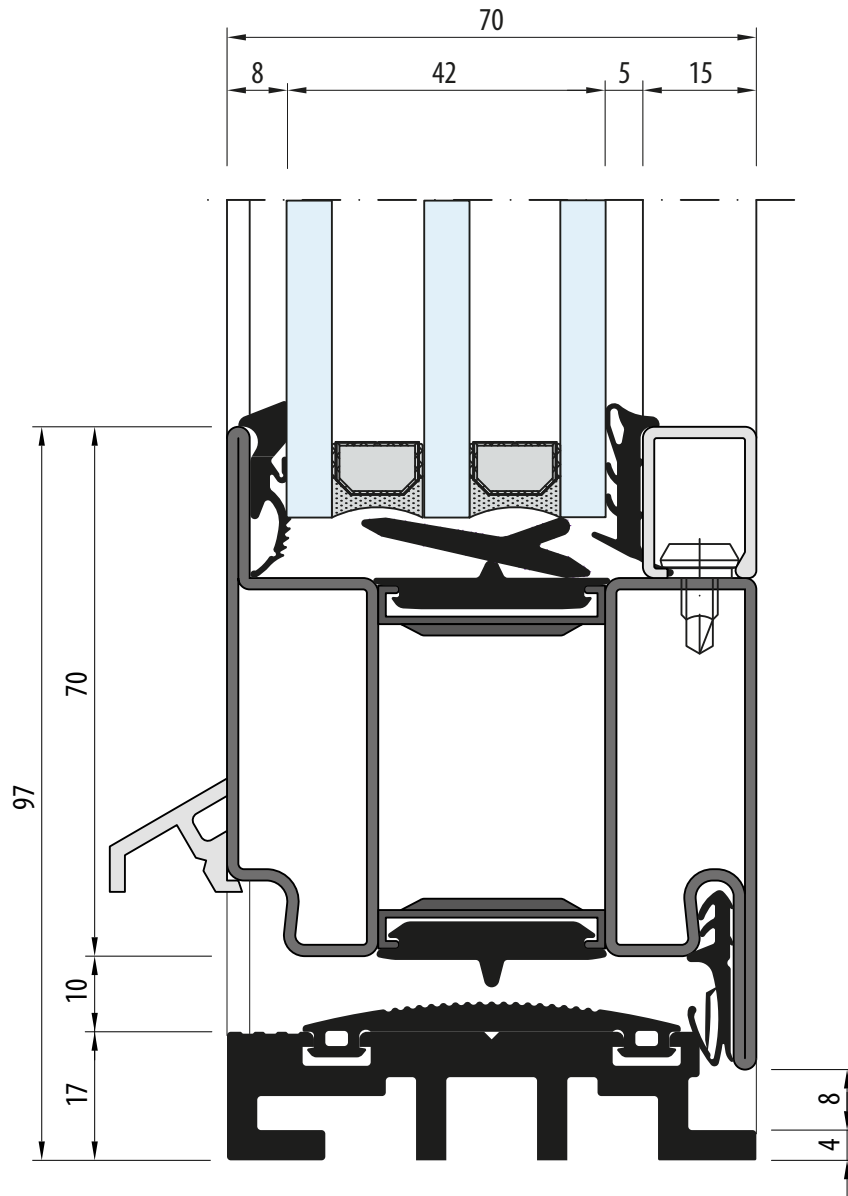

UNICO

PRESTO

PRESTO XS

- Próg: 17 mm · Skrzydło: 85 mm
- Seuil: 17 mm · Vantail: 85 mm
- Threshold: 17 mm · Sash: 85 mm
- Schwelle: 17 mm · Flügel: 85 mm
- Soglia: 17 mm · Anta: 85 mm
- Dorpel: 17 mm · Vleugel: 85 mm