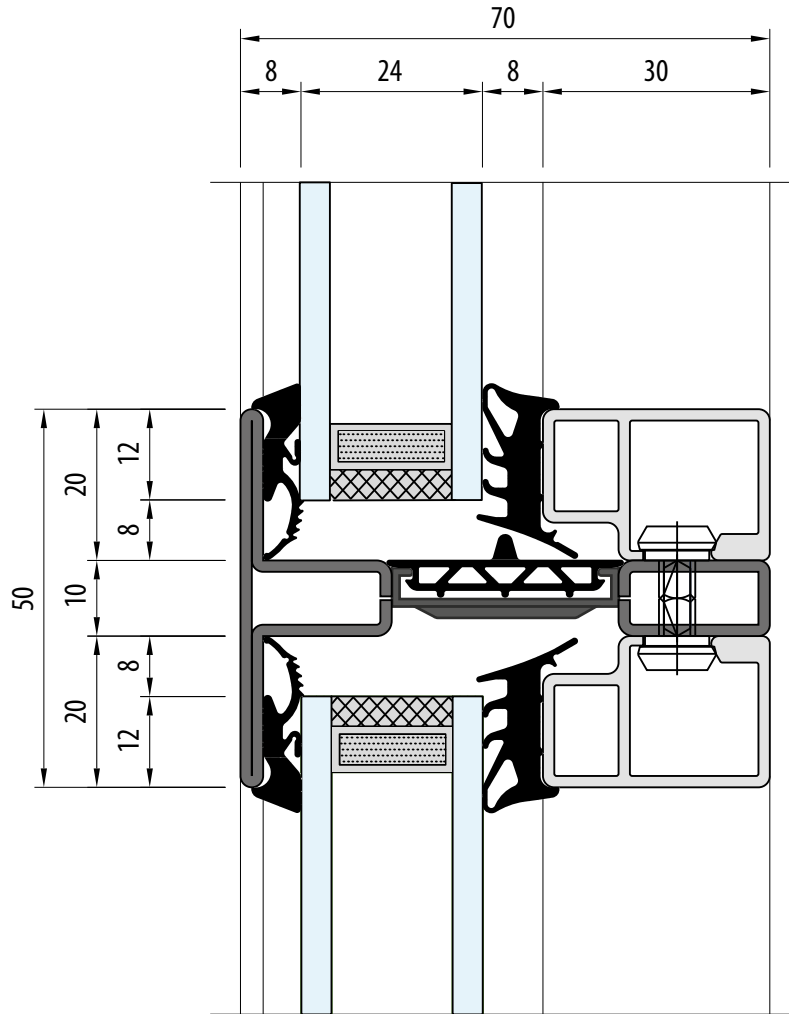

PRESTO XS

-  Rama: 30 mm
-  Dormant: 30 mm
-  Frame: 30 mm
-  Rahmen: 30 mm
-  Telaio: 30 mm
-  Kozijn: 30 mm

530.711

-  Słupek stalowy: 50 mm
-  Meneau fixe: 50 mm
-  Fixed post: 50 mm
-  Fester Pfosten: 50 mm
-  Montante fisso: 50 mm
-  Vaste stijl: 50 mm