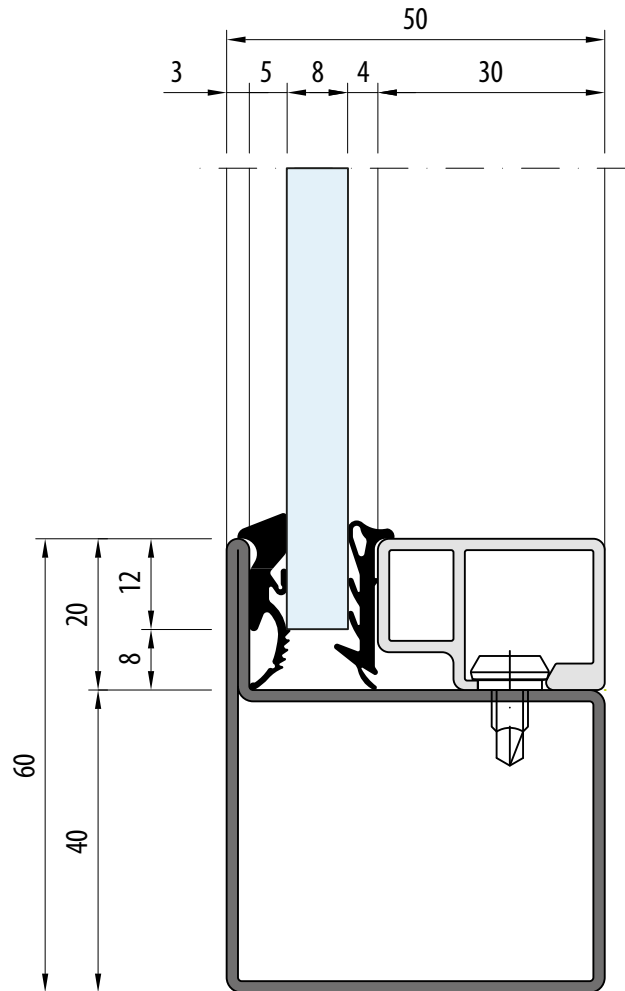

PRESTO XS

-  Rama: 60 mm
-  Dormant: 60 mm
-  Frame: 60 mm
-  Rahmen: 60 mm
-  Telaio: 60 mm
-  Kozijn: 60 mm

01.564

-  Rama: 70 mm
-  Dormant: 70 mm
-  Frame: 70 mm
-  Rahmen: 70 mm
-  Telaio: 70 mm
-  Kozijn: 70 mm