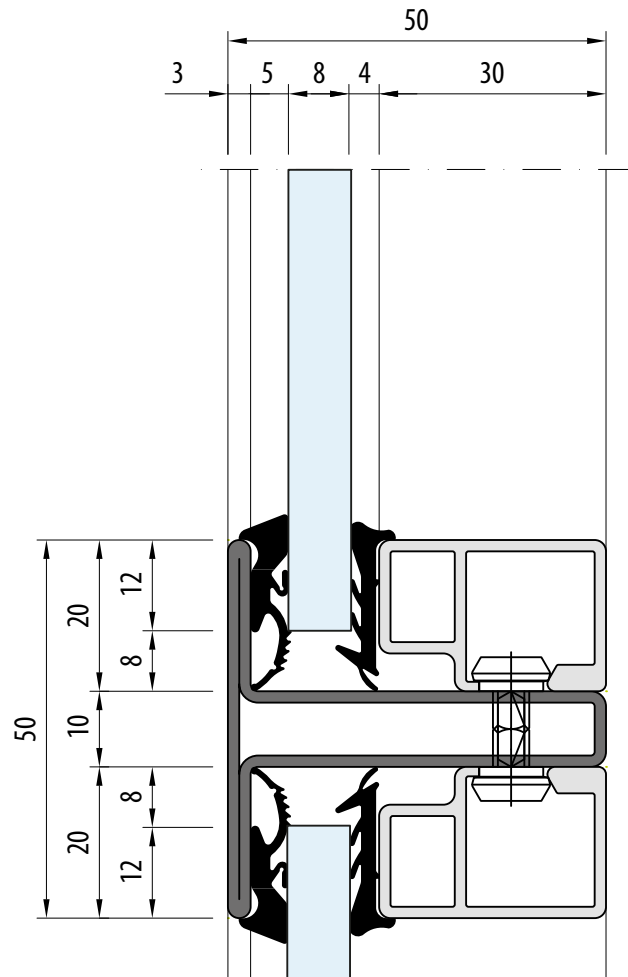

PRESTO XS

-  Rama: 60 mm
-  Dormant: 60 mm
-  Frame: 60 mm
-  Rahmen: 60 mm
-  Telaio: 60 mm
-  Kozijn: 60 mm

01.564

-  Rama: 70 mm
-  Dormant: 70 mm
-  Frame: 70 mm
-  Rahmen: 70 mm
-  Telaio: 70 mm
-  Kozijn: 70 mm