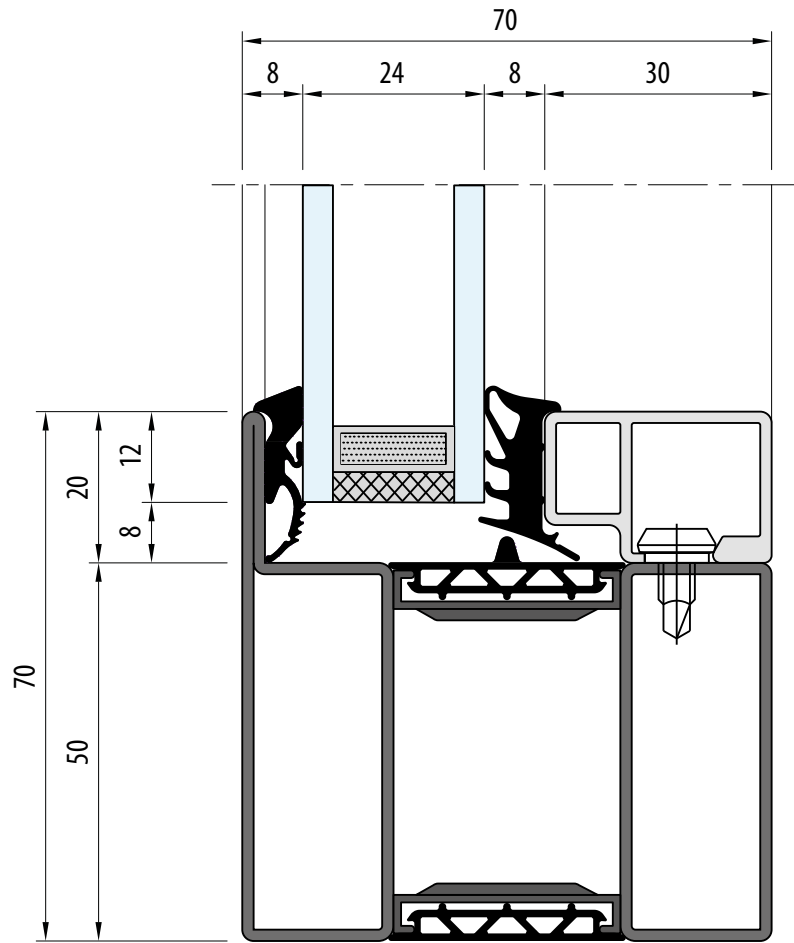

- Rama: 70 mm
- Dormant: 70 mm
- Frame: 70 mm
- Rahmen: 70 mm
- Telaio: 70 mm
- Kozijn: 70 mm