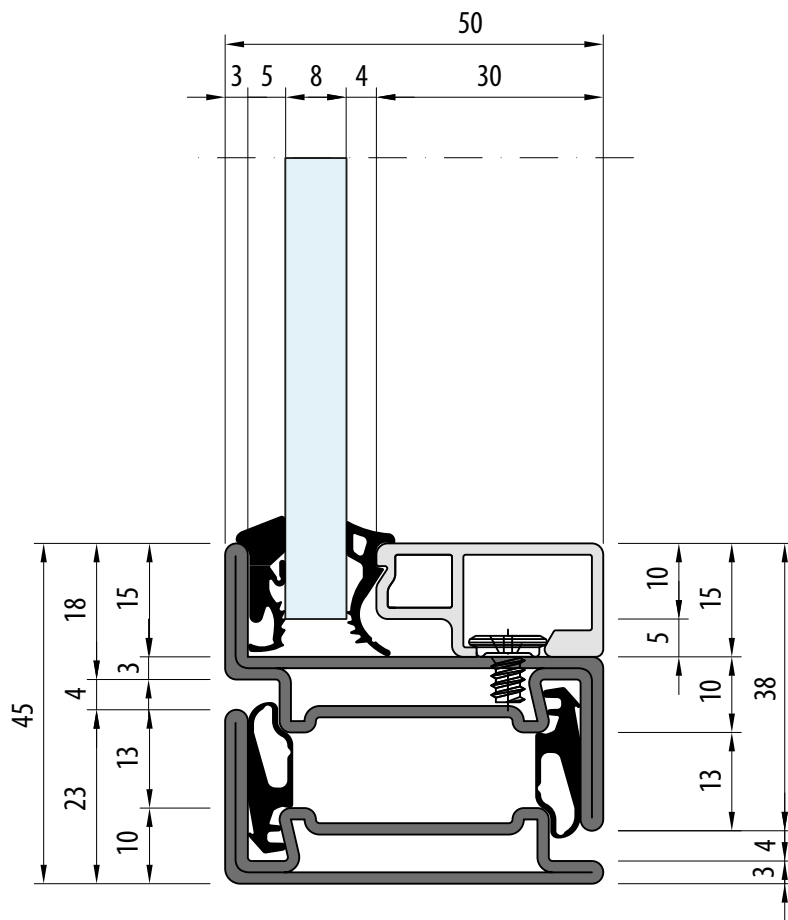

# PRESTO XS

UNICO

PRESTO

PRESTO XS

**50 mm**

**24 mm**

-  Rama: 23 mm
-  Dormant: 23 mm
-  Frame: 23 mm
-  Rahmen: 23 mm
-  Telaio: 23 mm
-  Kozijn: 23 mm

-  Słupek staly: 38 mm
-  Meneau fixe: 38 mm
-  Fix post: 38 mm
-  Festem Pfahl: 38 mm
-  Montante fisso: 38 mm
-  Vaste stijl: 38 mm