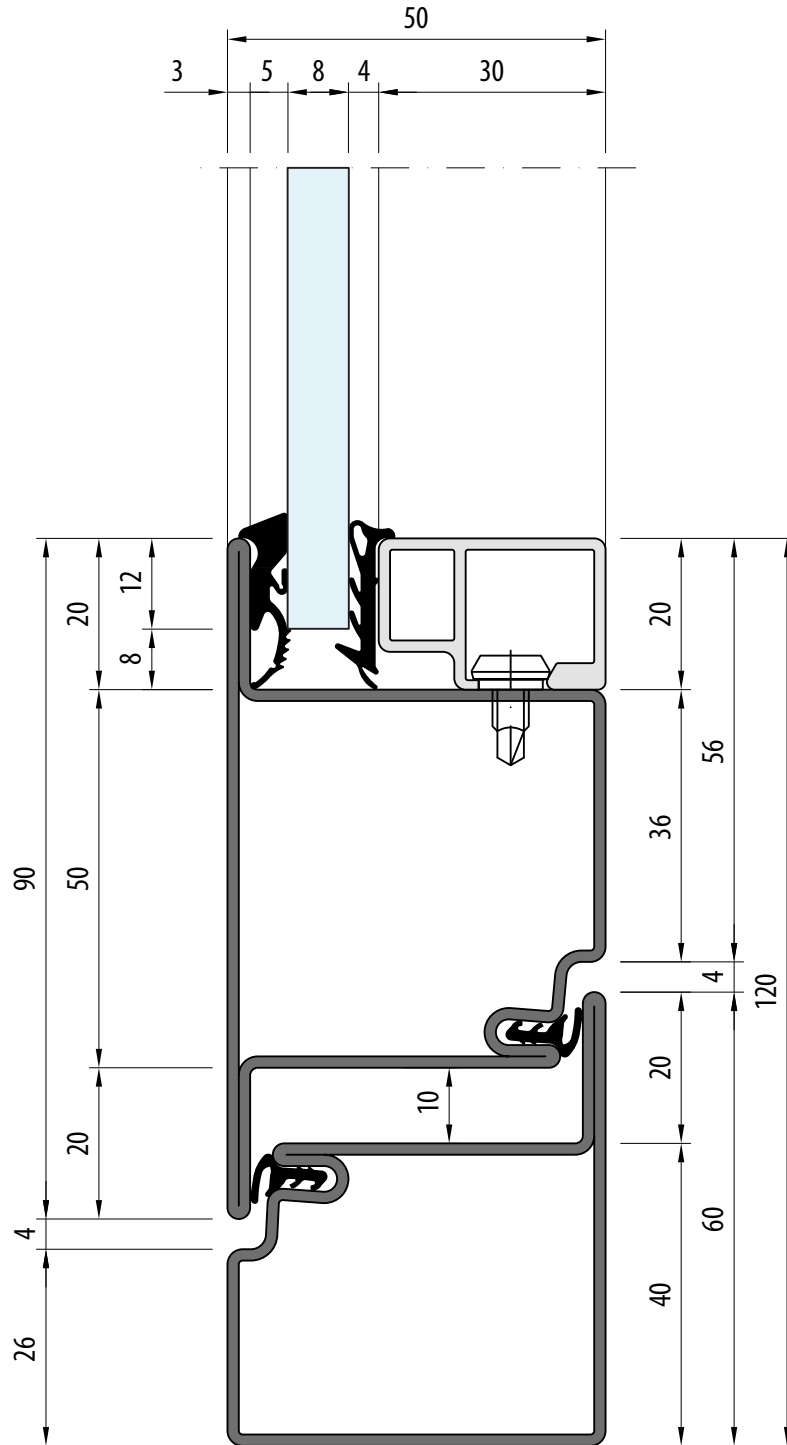

- Rama: 60 mm · Skrzydło: 90 mm
- Dormant: 60 mm · Vantail: 90 mm
- Frame: 60 mm · Sash: 90 mm
- Rahmen: 60 mm · Flügel: 90 mm
- Telaio: 60 mm · Anta: 90 mm
- Kozijn: 60 mm · Vleugel: 90 mm