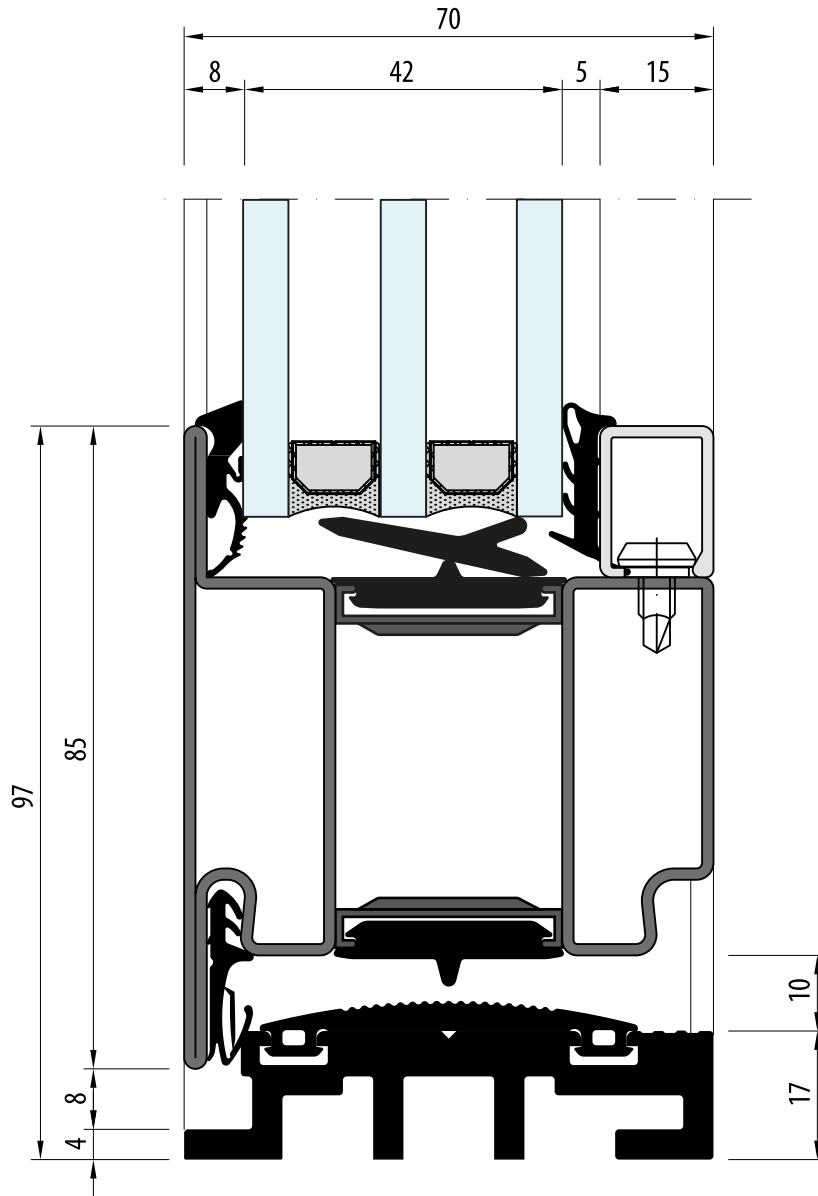

- Próg: 17 mm · Skrzydło: 85 mm
- Seuil: 17 mm · Vantail: 85 mm
- Threshold: 17 mm · Sash: 85 mm
- Schwelle: 17 mm · Flügel: 85 mm
- Soglia: 17 mm · Anta: 85 mm
- Dorpel: 17 mm · Vleugel: 85 mm