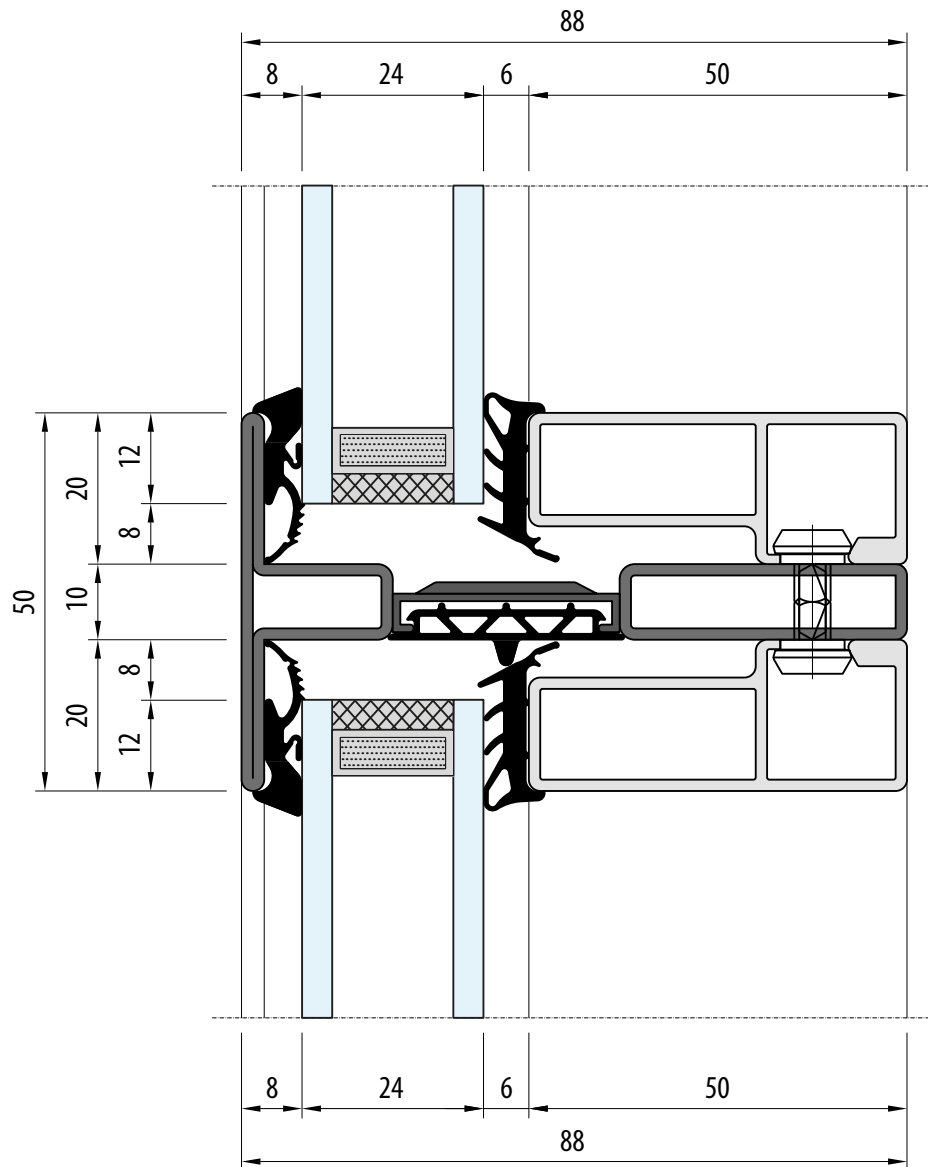

- Słupek stalowy: 50 mm do skrzydła okiennego
- Poteau fixe : 50 mm au vantail de fenêtre
- Fixed post: 50 mm for the window sash
- Fester Posten: 50 mm zum Fensterflügel
- Montante fisso: 50 mm all'anta della finestra
- Vaste tussenstijl, 50mm, voor een raamvleugel.