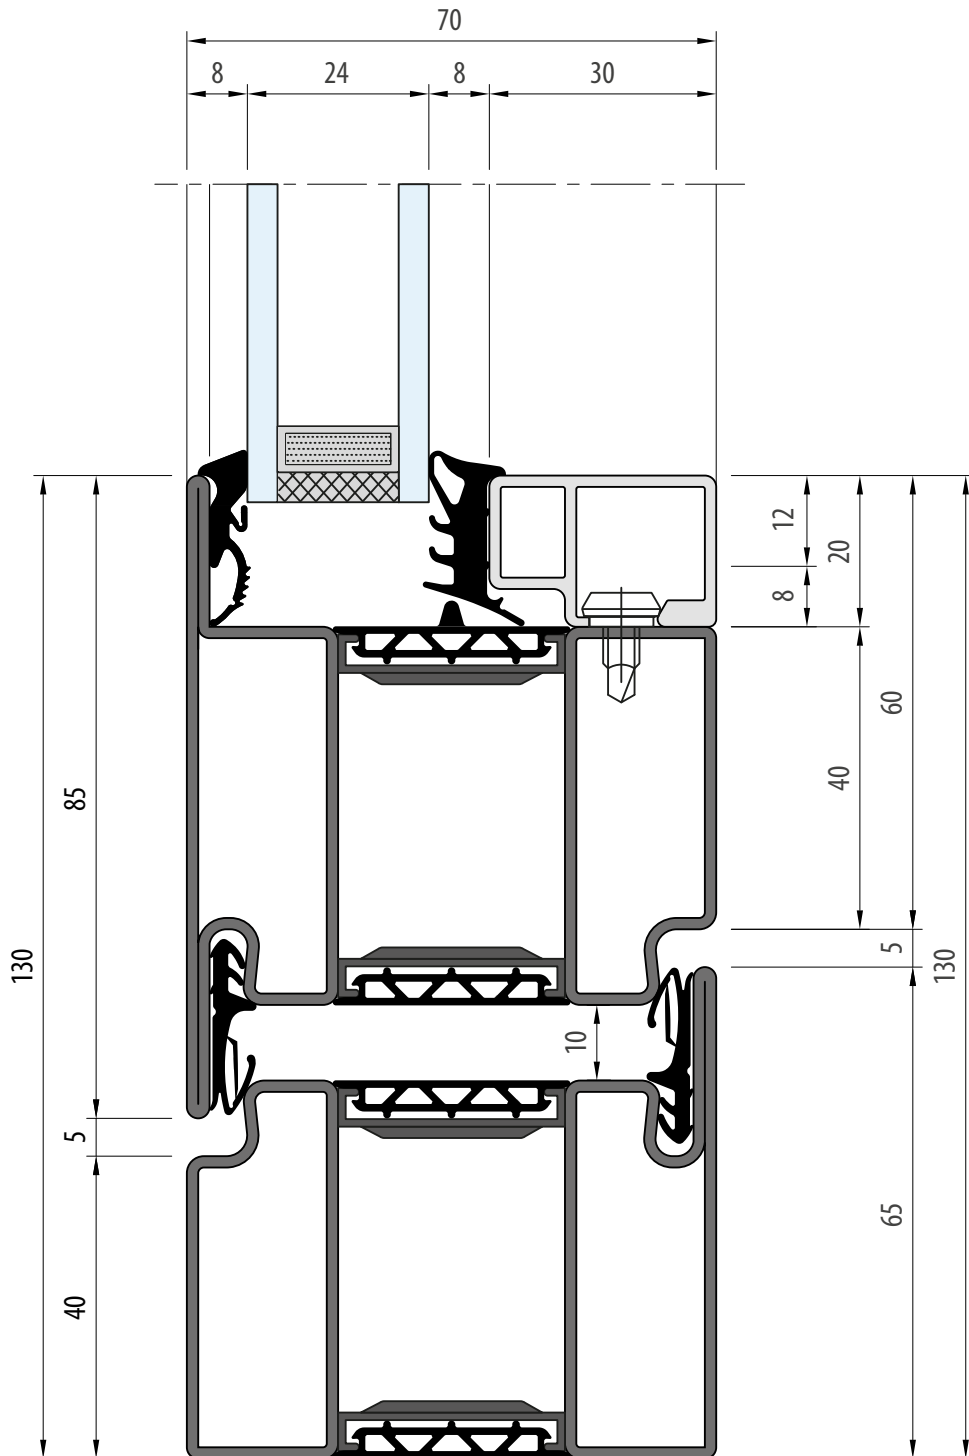

- Rama: 65 mm · Skrzydło: 85 mm
- Dormant: 65 mm · Vantail: 85 mm
- Frame: 65 mm · Sash: 85 mm
- Rahmen: 65 mm · Flügel: 85 mm
- Telaio: 65 mm · Anta: 85 mm
- Kozijn: 65 mm · Vleugel: 85 mm