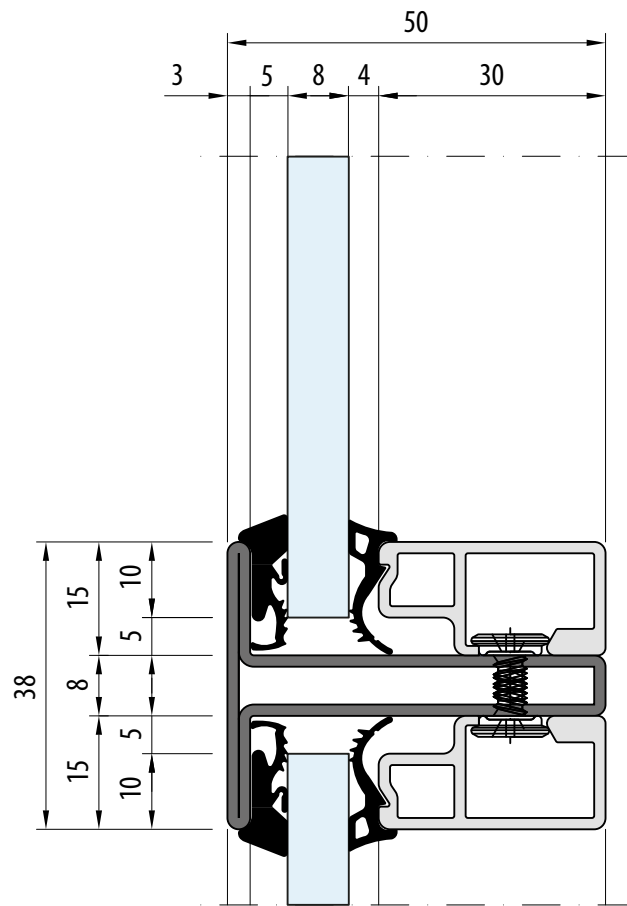

# PRESTO XS

UNICO

PRESTO

PRESTO XS

**50 mm**

**24 mm**

-  Rama: 23 mm
-  Dormant: 23 mm
-  Frame: 23 mm
-  Rahmen: 23 mm
-  Telaio: 23 mm
-  Kozijn: 23 mm

-  Słupek staly: 38 mm
-  Meneau fixe: 38 mm
-  Fix post: 38 mm
-  Festem Pfahl: 38 mm
-  Montante fisso: 38 mm
-  Vaste stijl: 38 mm