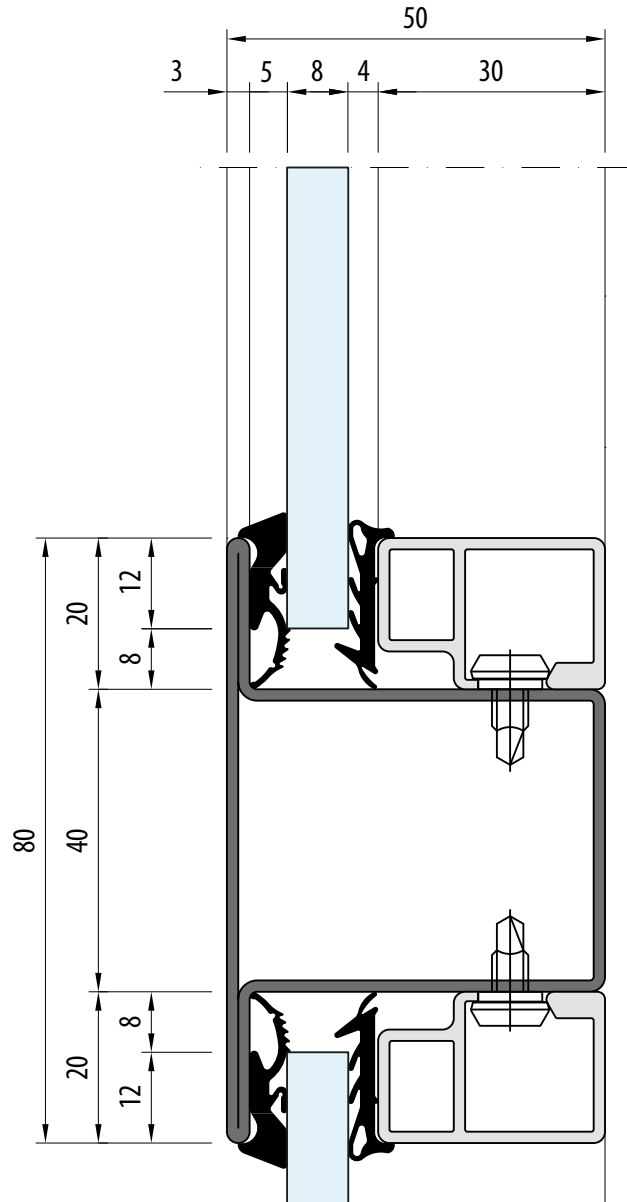

- Słupek staly: 80 mm
- Meneau fixe: 80 mm
- Fix post: 80 mm
- Festem Pfahl: 80 mm
- Montante fisso: 80 mm
- Vaste stijl: 80 mm