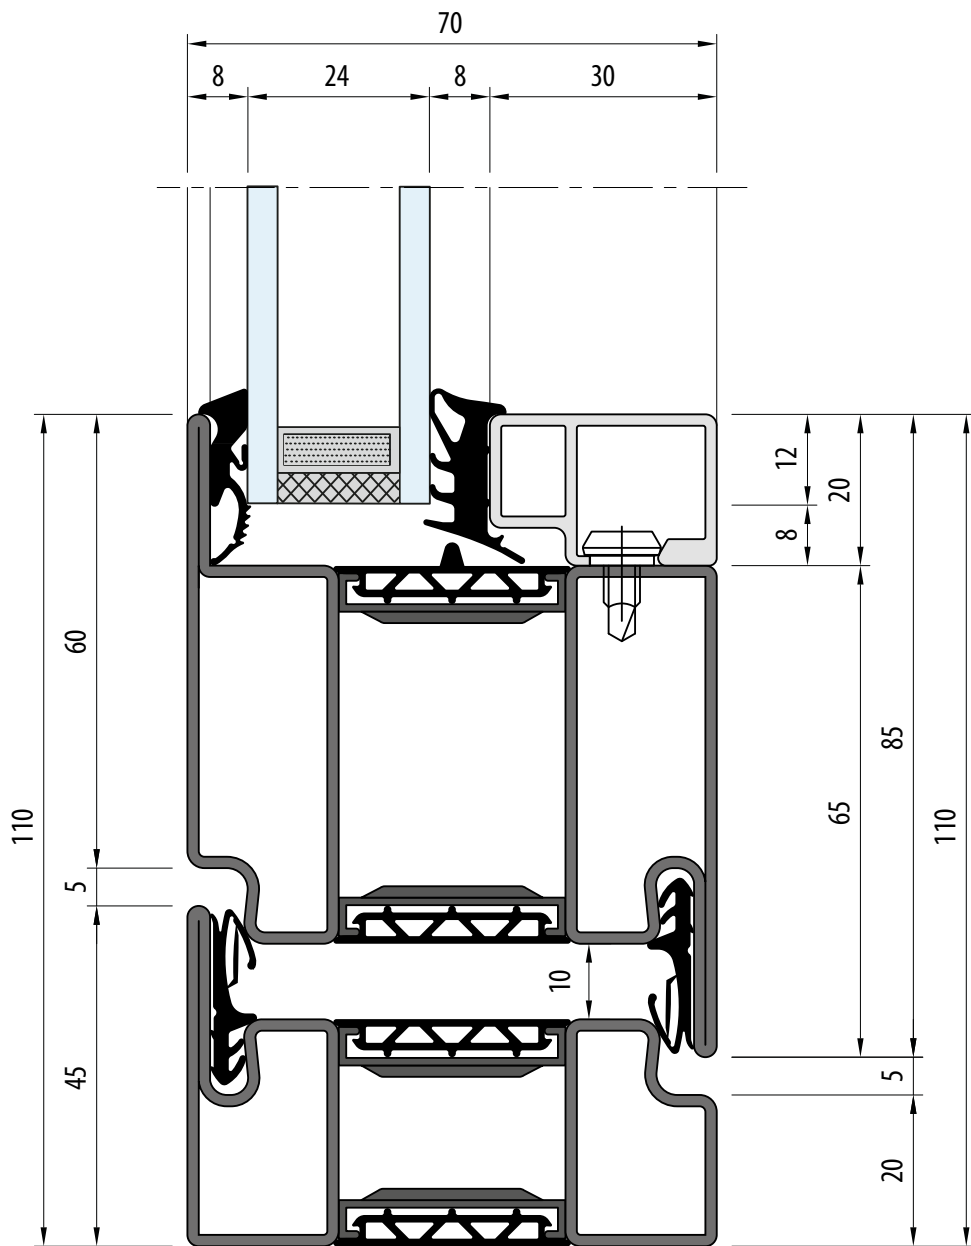

- Rama: 45 mm · Skrzydło: 85 mm
- Dormant: 45 mm · Vantail: 85 mm
- Frame: 45 mm · Sash: 85 mm
- Rahmen: 45 mm · Flügel: 85 mm
- Telaio: 45 mm · Anta: 85 mm
- Kozijn: 45 mm · Vleugel: 85 mm