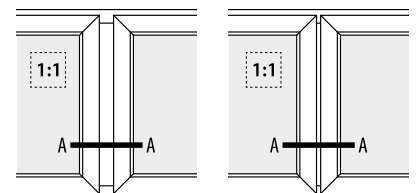

- Skrzydło: 90 mm · Skrzydło: 90 mm | Słupek stały: 90 mm · Skrzydło: 90 mm
- Vantail: 90 mm · Vantail: 90 mm | Meneau fixe: 90 mm · Vantail: 90 mm
- Sash 90 mm · Sash: 90 mm | Fix post: 90 mm · Sash: 90 mm
- Flügel: 90 mm · Flügel: 90 mm | Festem Pfahl: 90 mm · Flügel: 90 mm
- Anta: 90 mm · Anta: 90 mm | Montante fisso: 90 mm · Anta: 90 mm
- Vleugel: 90 mm · Vleugel: 90 mm | Vaste stijl: 90 mm · Vleugel: 90 mm