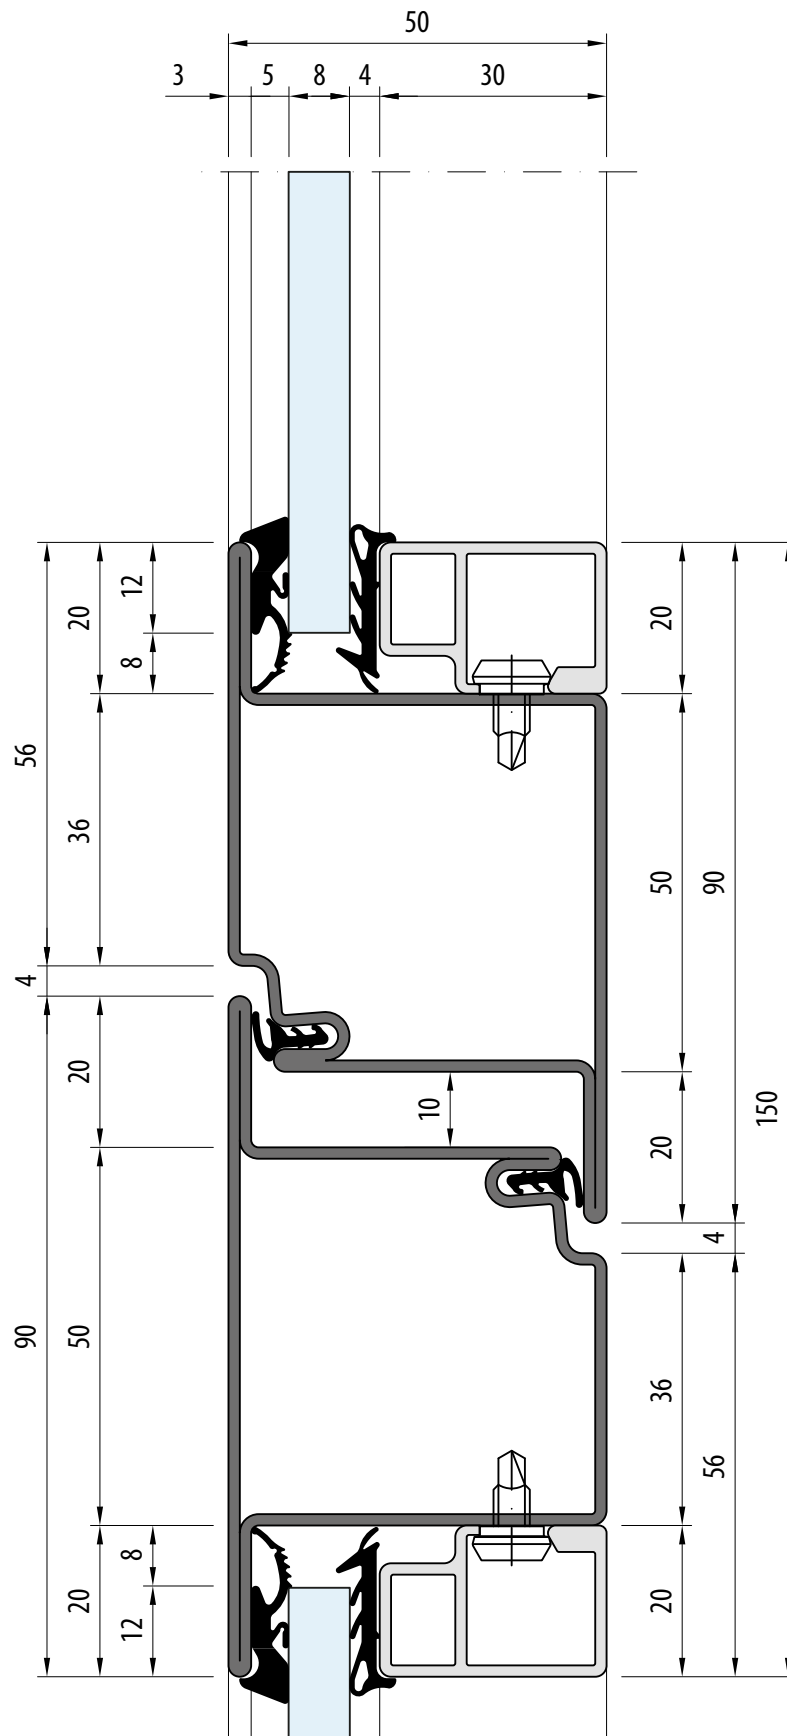

- Skrzydło: 90 mm · Skrzydło: 90 mm | Słupek stały: 90 mm · Skrzydło: 90 mm
- Vantail: 90 mm · Vantail: 90 mm | Meneau fixe: 90 mm · Vantail: 90 mm
- Sash 90 mm · Sash: 90 mm | Fix post: 90 mm · Sash: 90 mm
- Flügel: 90 mm · Flügel: 90 mm | Festem Pfahl: 90 mm · Flügel: 90 mm
- Anta: 90 mm · Anta: 90 mm | Montante fisso: 90 mm · Anta: 90 mm
- Vleugel: 90 mm · Vleugel: 90 mm | Vaste stijl: 90 mm · Vleugel: 90 mm