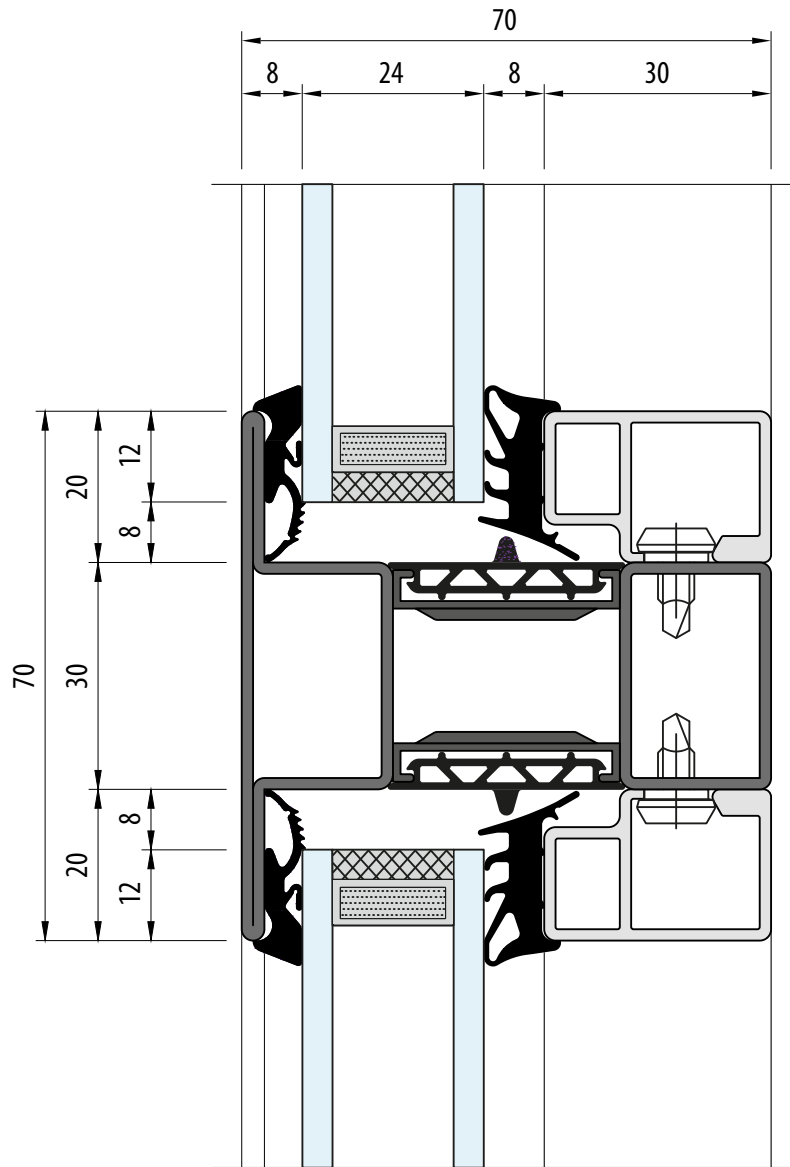

- Słupek staly: 70 mm
- Meneau fixe: 70 mm
- Fix post: 70 mm
- Festem Pfahl: 70 mm
- Montante fisso: 70 mm
- Vaste stijl: 70 mm