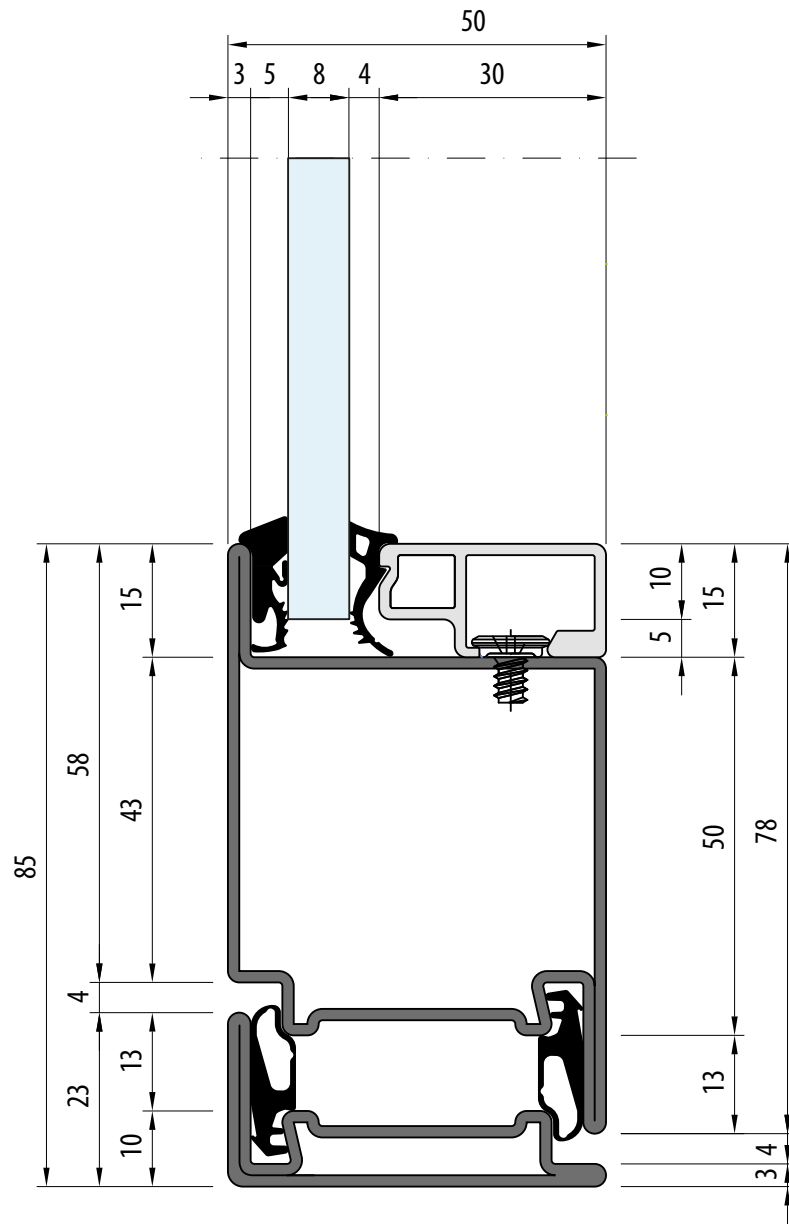

- Rama: 23 mm · Skrzydło: 78 mm
- Dormant: 23 mm · Vantail: 78 mm
- Frame: 23 mm · Sash: 78 mm
- Rahmen: 23 mm · Flügel: 78 mm
- Telaio: 23 mm · Anta: 78 mm
- Kozijn: 23 mm · Vleugel: 78 mm