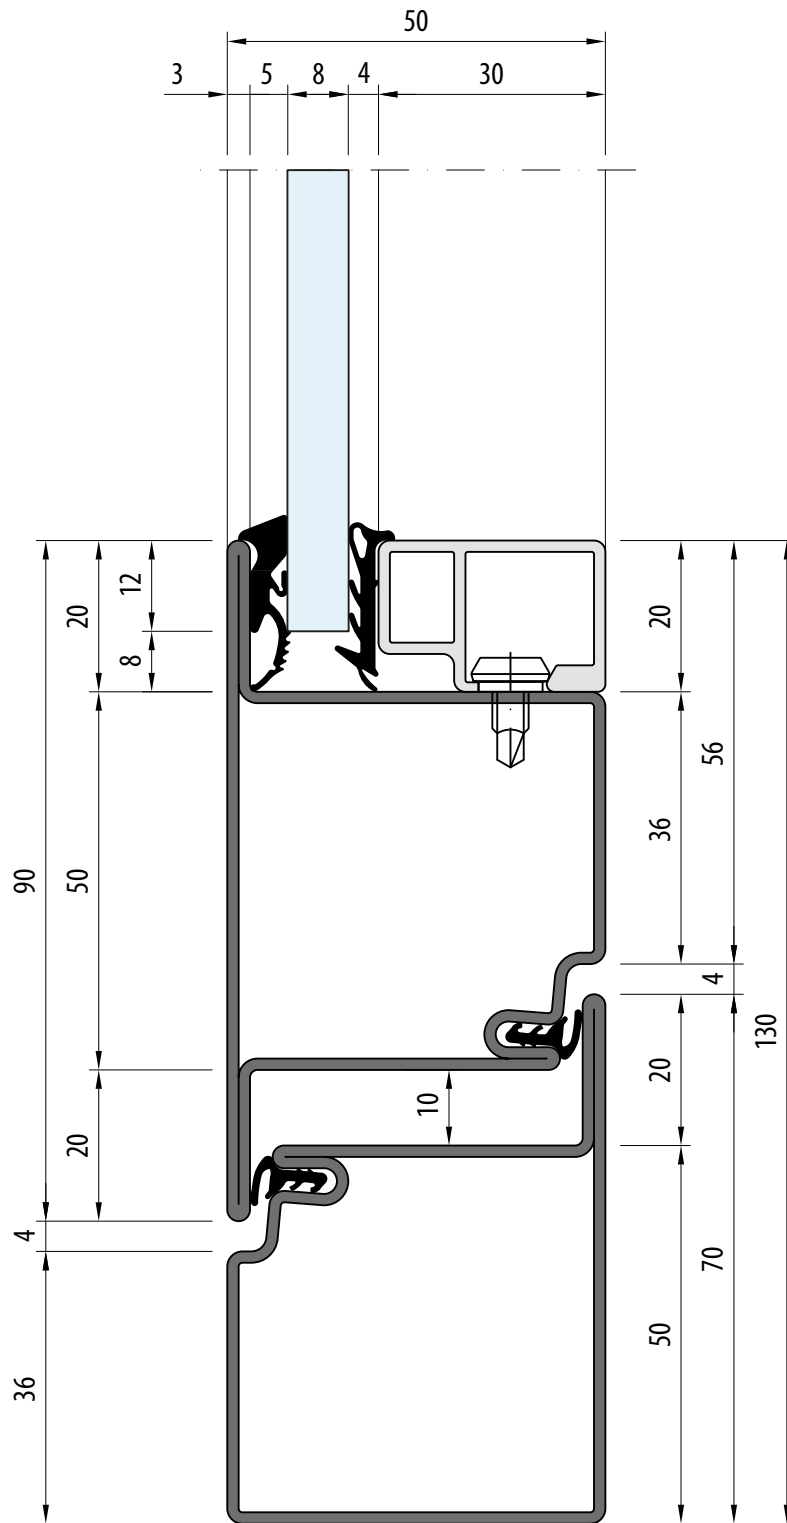

- Rama: 70 mm · Skrzydło: 90 mm
- Dormant: 70 mm · Vantail: 90 mm
- Frame: 70 mm · Sash: 90 mm
- Rahmen: 70 mm · Flügel: 90 mm
- Telaio: 70 mm · Anta: 90 mm
- Kozijn: 70 mm · Vleugel: 90 mm

A