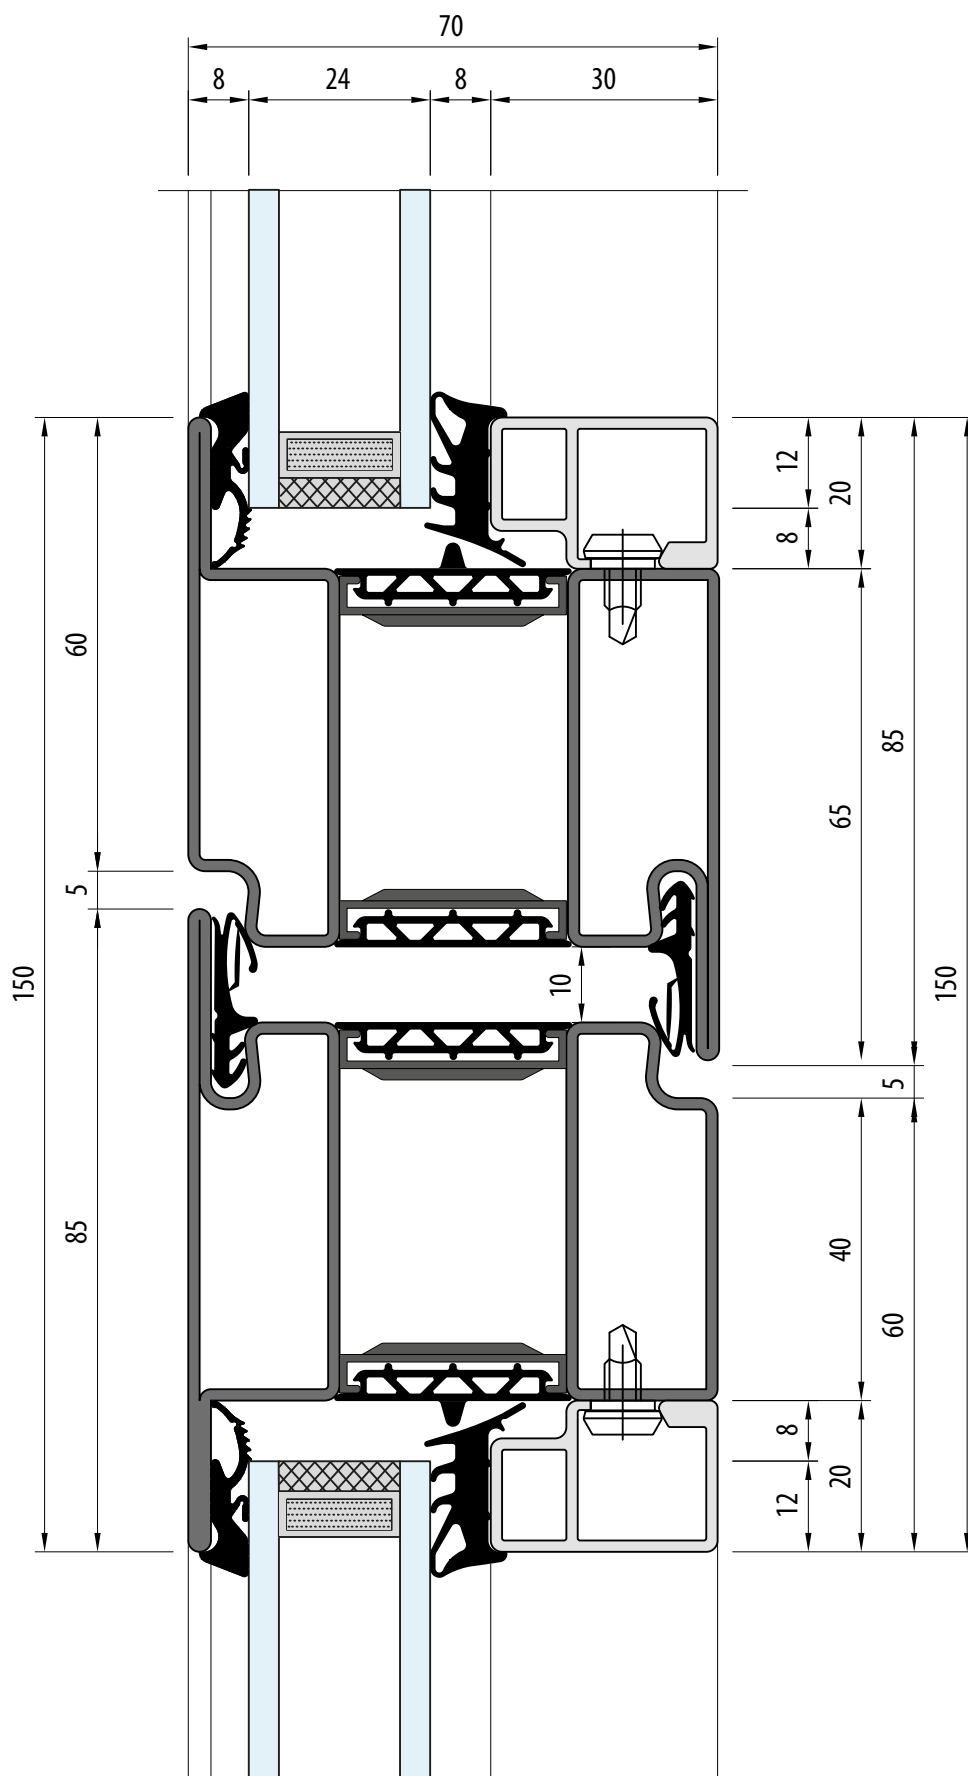

-  Rama: 50 mm
-  Dormant: 50 mm
-  Frame: 50 mm
-  Rahmen: 50 mm
-  Telaio: 50 mm
-  Kozijn: 50 mm

-  Rama: 70 mm
-  Dormant: 70 mm
-  Frame: 70 mm
-  Rahmen: 70 mm
-  Telaio: 70 mm
-  Kozijn: 70 mm

-  Rama: 65 mm · Skrzydło: 85 mm
-  Dormant: 65 mm · Vantail: 85 mm
-  Frame: 65 mm · Sash: 85 mm
-  Rahmen: 65 mm · Flügel: 85 mm
-  Telaio: 65 mm · Anta: 85 mm
-  Kozijn: 65 mm · Vleugel: 85 mm