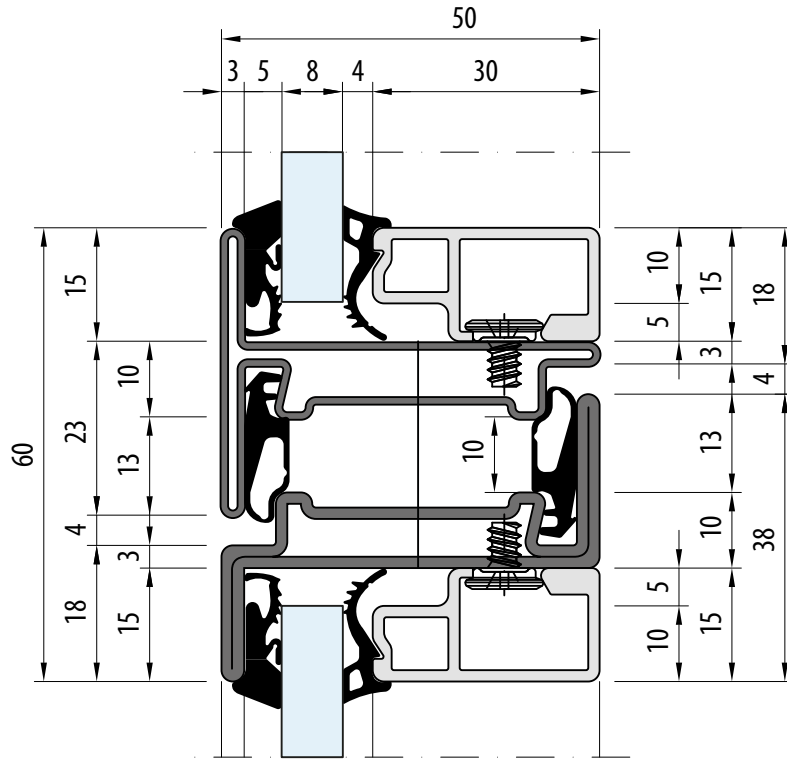

- Skrzydło: 38 mm · Skrzydło: 38 mm | Słupek stały: 38 mm · Skrzydło: 38 mm
- Vantail: 38 mm · Vantail: 38 mm | Meneau fixe: 38 mm · Vantail: 38 mm
- Sash 38 mm · Sash: 38 mm | Fix post: 38 mm · Sash: 38 mm
- Flügel: 38 mm · Flügel: 38 mm | Festem Pfahl: 38 mm · Flügel: 38 mm
- Anta: 38 mm · Anta: 38 mm | Montante fisso: 38 mm · Anta: 38 mm
- Vleugel: 38 mm · Vleugel: 38 mm | Vaste stijl: 38 mm · Vleugel: 38 mm