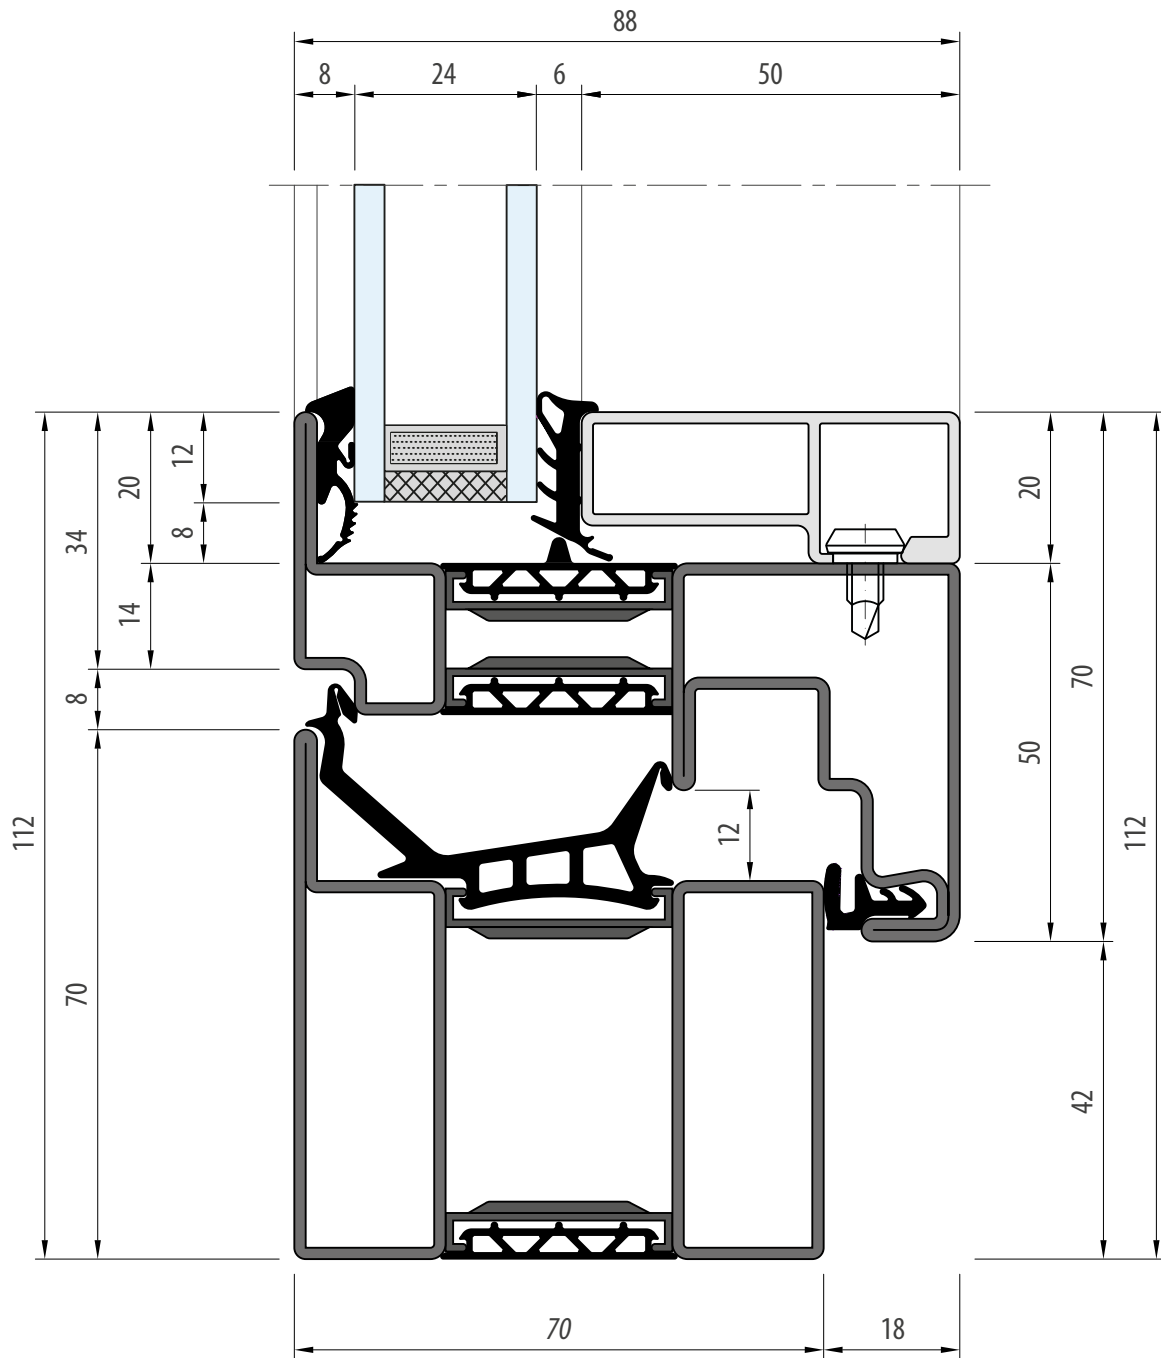

-  Słupek staly: 70 mm
-  Meneau fixe: 70 mm
-  Fix post: 70 mm
-  Festem Pfahl: 70 mm
-  Montante fisso: 70 mm
-  Vaste stijl: 70 mm

-  Rama: 50 mm · Skrzydło: 70 mm
-  Dormant: 50 mm · Vantail: 70 mm
-  Frame: 50 mm · Sash: 70 mm
-  Rahmen: 50 mm · Flügel: 70 mm
-  Telaio: 50 mm · Anta: 70 mm
-  Kozijn: 50 mm · Vleugel: 70 mm