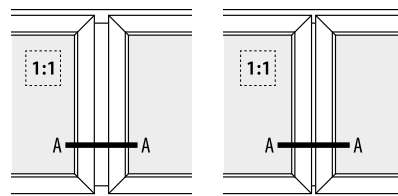

- Skrzydło: 85 mm · Skrzydło: 85 mm | Słupek stały: 85 mm · Skrzydło: 85 mm
- Vantail: 85 mm · Vantail: 85 mm | Meneau fixe: 85 mm · Vantail: 85 mm
- Sash 85 mm · Sash: 85 mm | Fix post: 85 mm · Sash: 85 mm
- Flügel: 85 mm · Flügel: 85 mm | Festem Pfahl: 85 mm · Flügel: 85 mm
- Anta: 85 mm · Anta: 85 mm | Montante fisso: 85 mm · Anta: 85 mm
- Vleugel: 85 mm · Vleugel: 85 mm | Vaste stijl: 85 mm · Vleugel: 85 mm