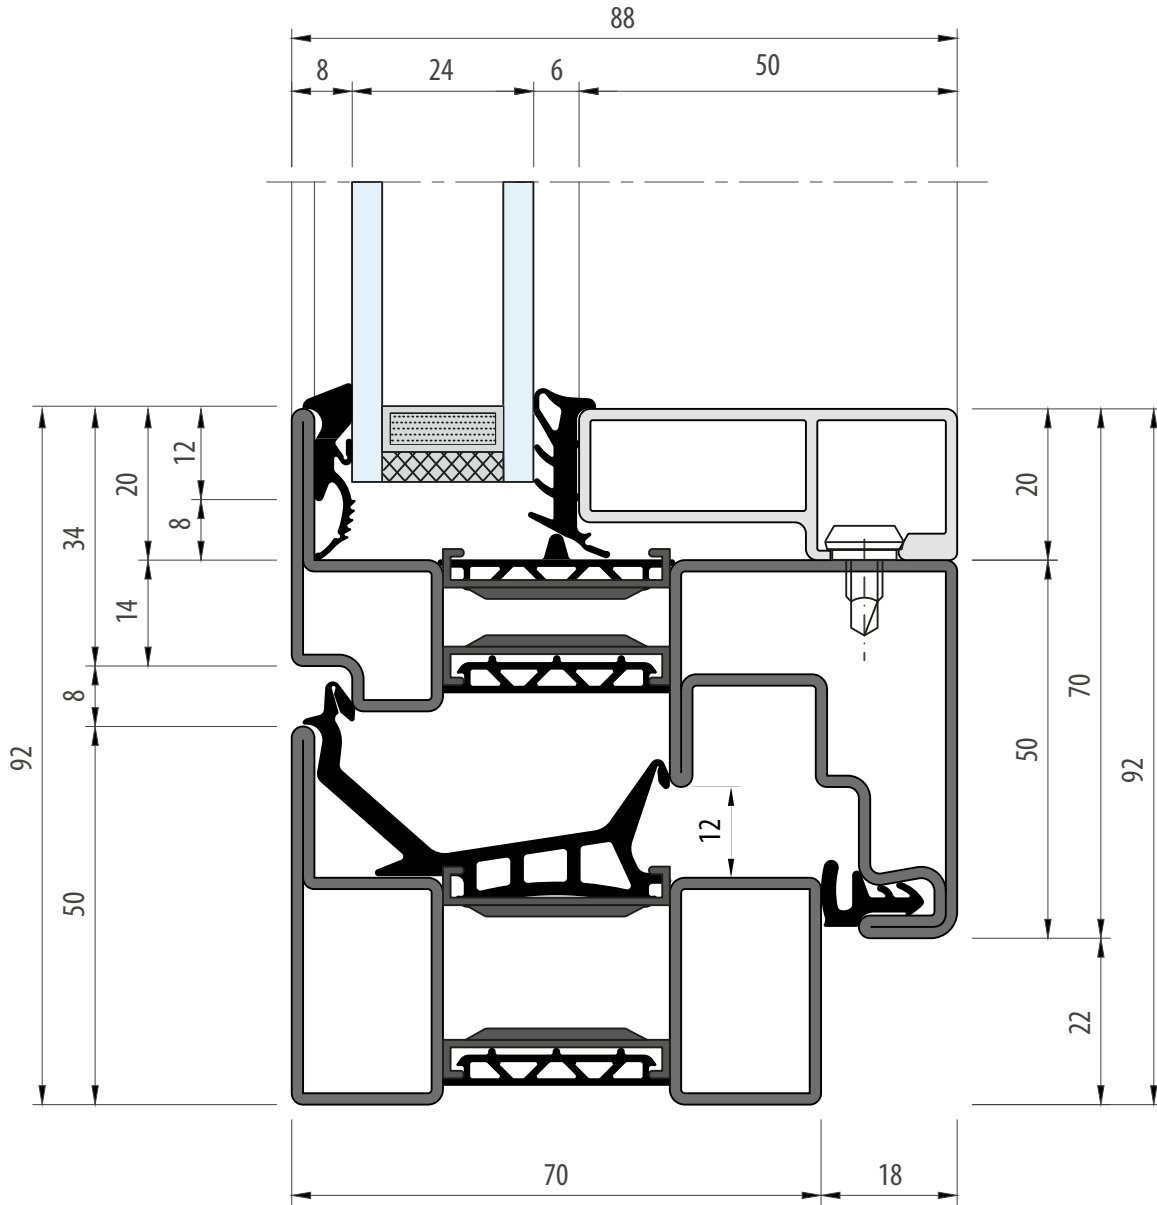

- Rama: 50 mm · Skrzydło: 70 mm
- Dormant: 50 mm · Vantail: 70 mm
- Frame: 50 mm · Sash: 70 mm
- Rahmen: 50 mm · Flügel: 70 mm
- Telaio: 50 mm · Anta: 70 mm
- Kozijn: 50 mm · Vleugel: 70 mm