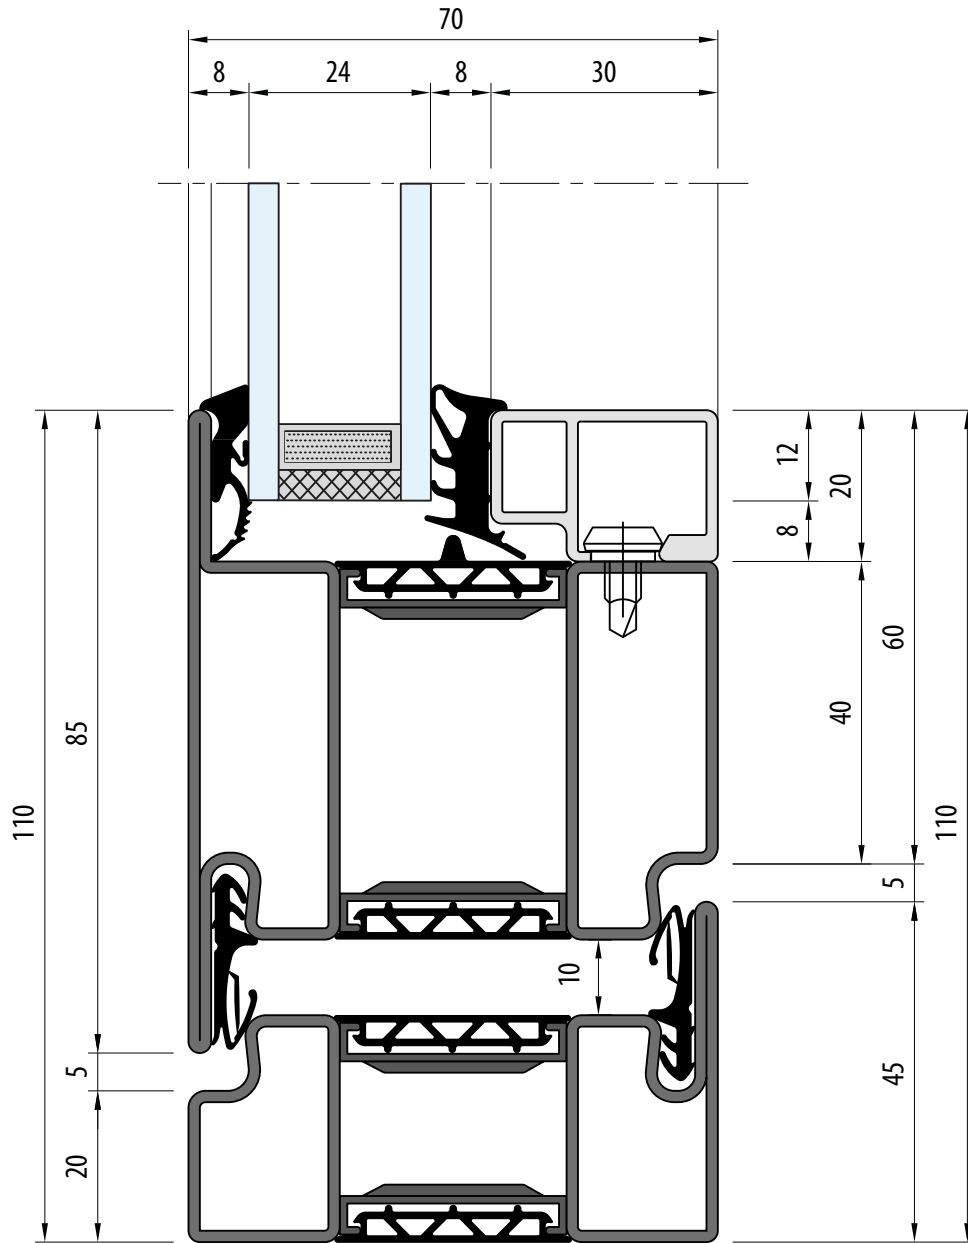

- Rama: 45 mm · Skrzydło: 85 mm
- Dormant: 45 mm · Vantail: 85 mm
- Frame: 45 mm · Sash: 85 mm
- Rahmen: 45 mm · Flügel: 85 mm
- Telaio: 45 mm · Anta: 85 mm
- Kozijn: 45 mm · Vleugel: 85 mm