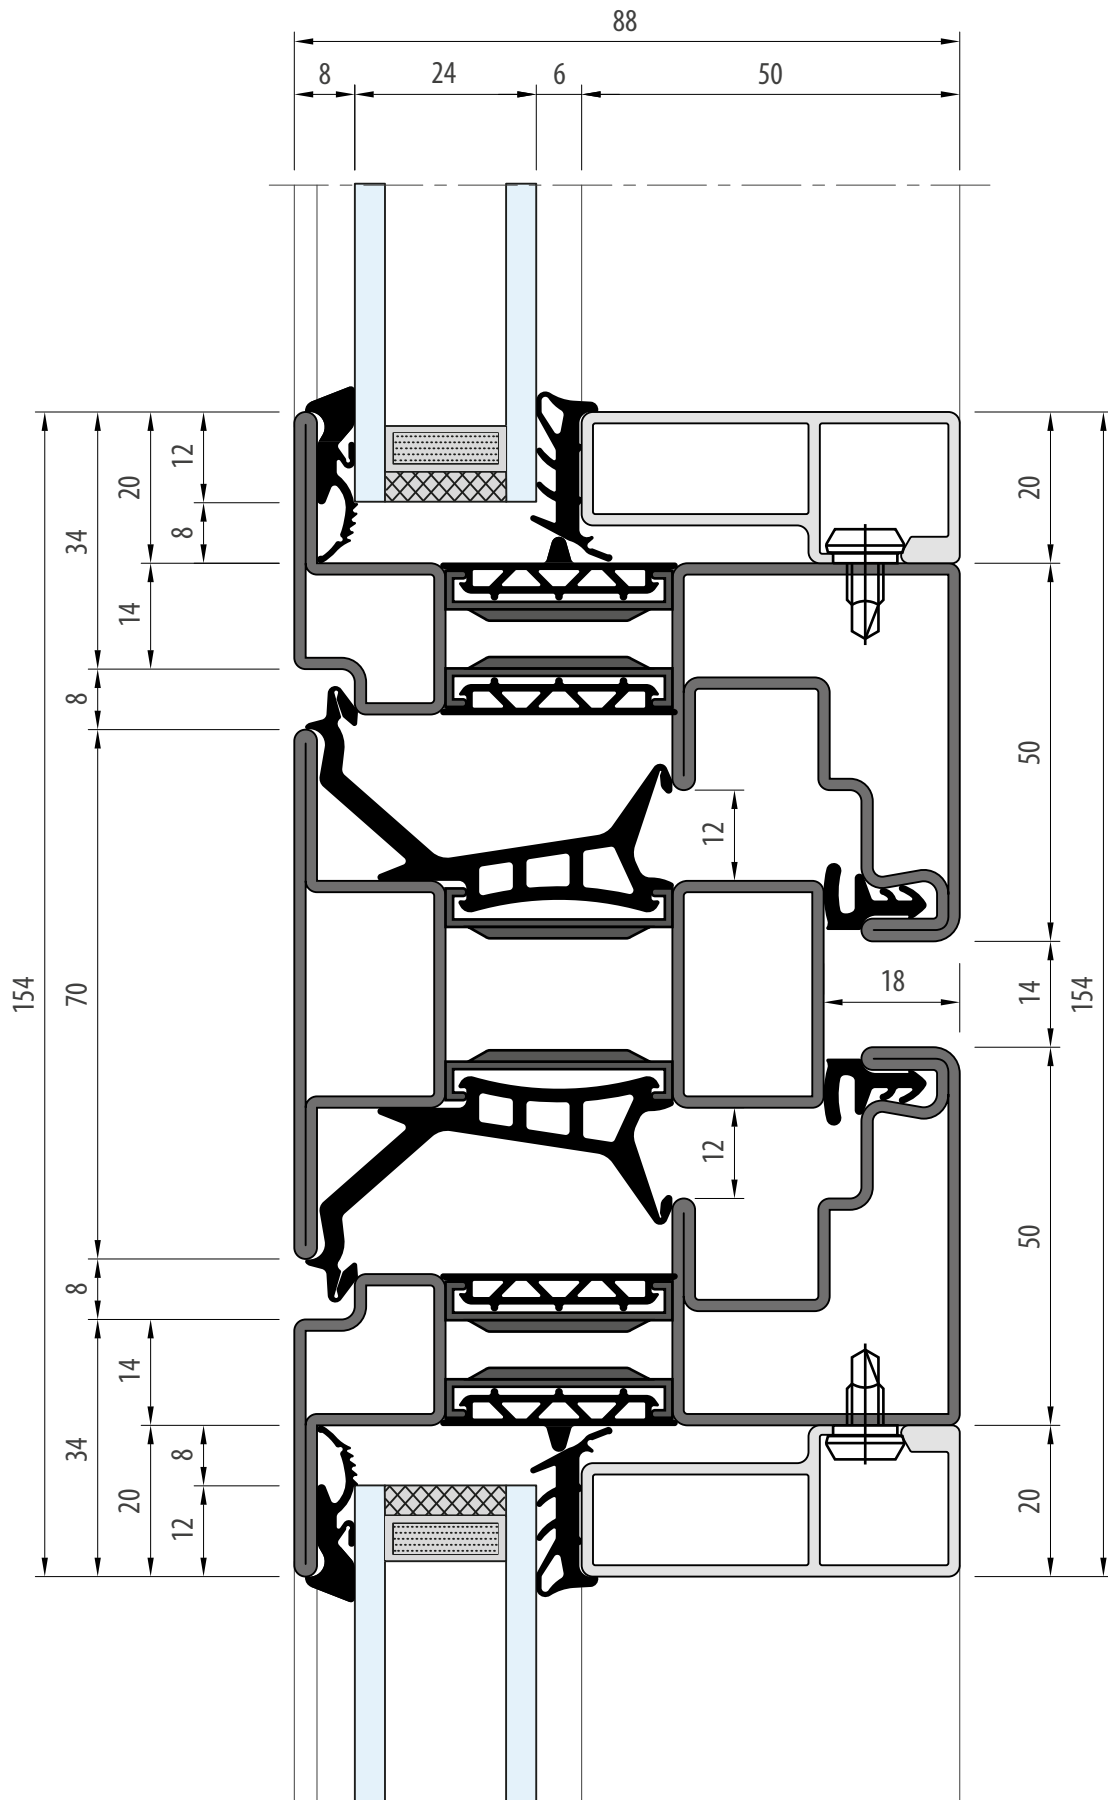

- Słupek stalowy: 70 mm · Skrzydło: 70 mm
- Meneau fixe: 70 mm · Vantail: 70 mm
- Fix post: 70 mm · Sash: 70 mm
- Festem Pfahl: 70 mm · Flügel: 70 mm
- Montante fisso: 70 mm · Anta: 70 mm
- Vaste stijl: 70 mm · Vleugel: 70 mm