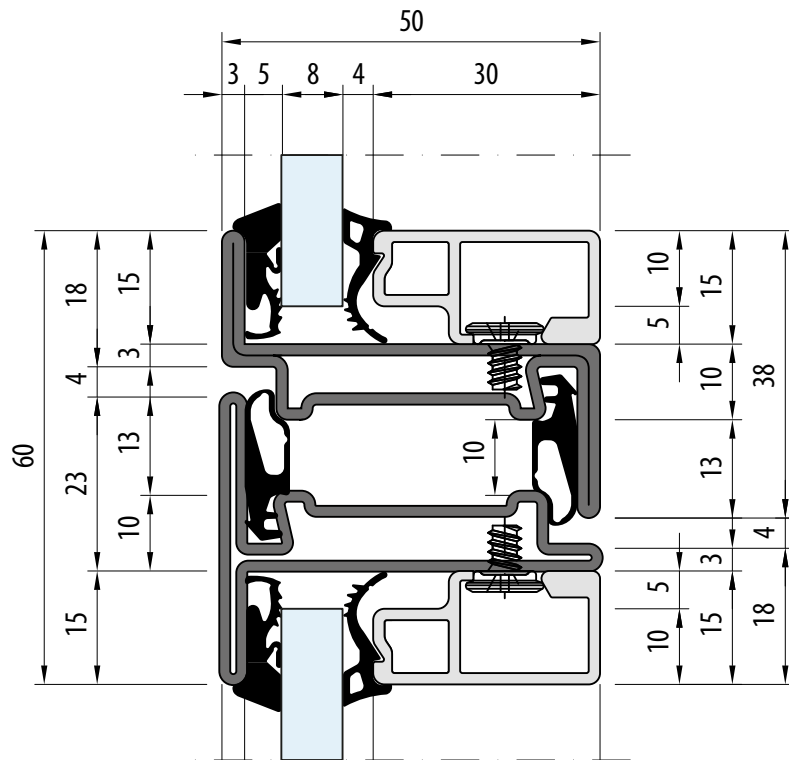

- Skrzydło: 38 mm · Skrzydło: 38 mm | Słupek stały: 38 mm · Skrzydło: 38 mm
- Vantail: 38 mm · Vantail: 38 mm | Meneau fixe: 38 mm · Vantail: 38 mm
- Sash 38 mm · Sash: 38 mm | Fix post: 38 mm · Sash: 38 mm
- Flügel: 38 mm · Flügel: 38 mm | Festem Pfahl: 38 mm · Flügel: 38 mm
- Anta: 38 mm · Anta: 38 mm | Montante fisso: 38 mm · Anta: 38 mm
- Vleugel: 38 mm · Vleugel: 38 mm | Vaste stijl: 38 mm · Vleugel: 38 mm