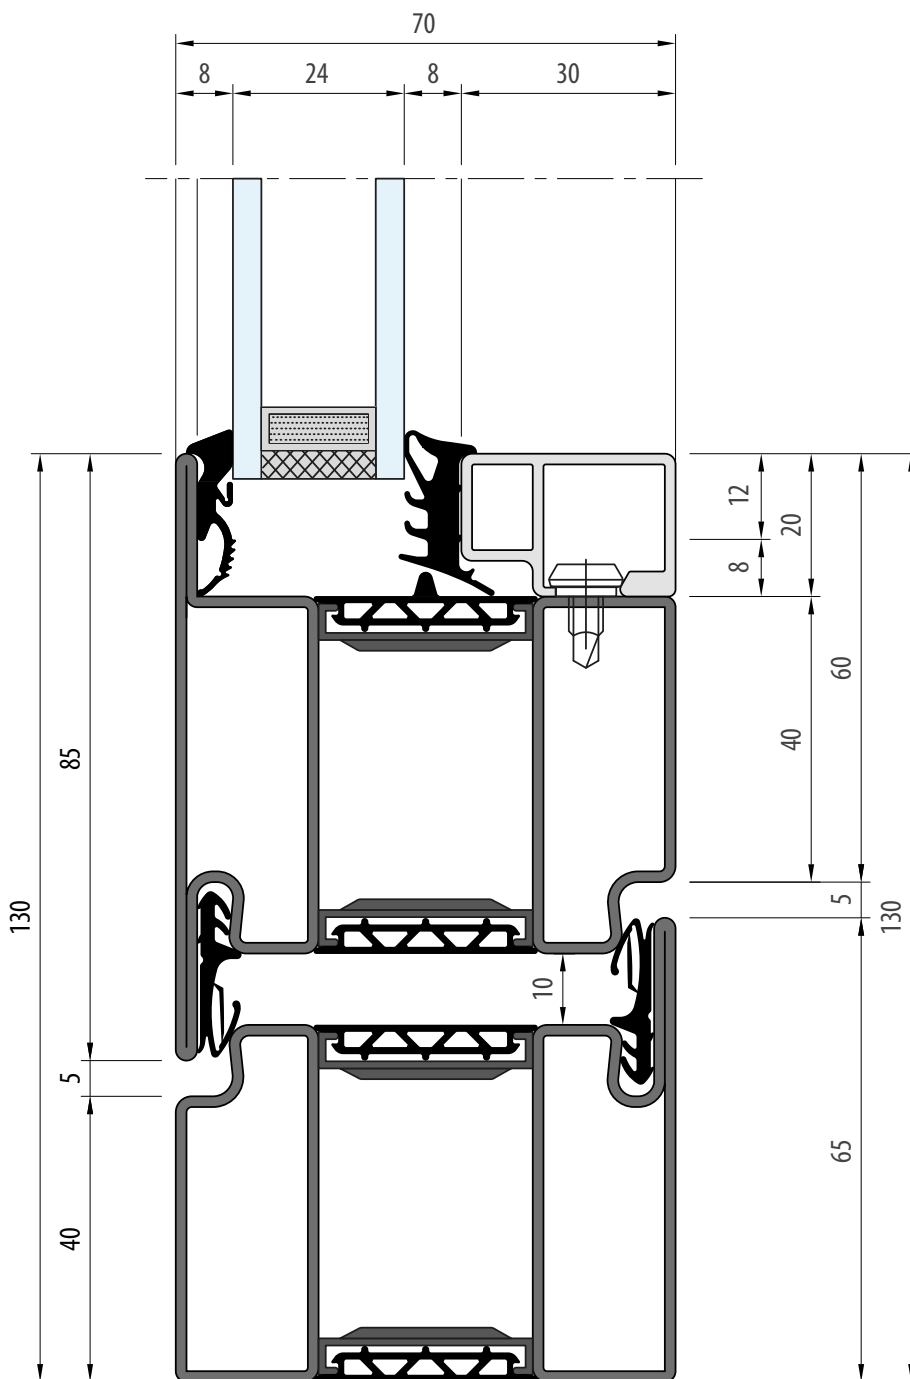

## WINDOWS

Exclusive Windows is powered by S&T Group  
<https://www.st-group.info/exclusive-windows>

1

3

4

2

6

- 5
-  Rama: 65 mm · Skrzydło: 85 mm
  -  Dormant: 65 mm · Vantail: 85 mm
  -  Frame: 65 mm · Sash: 85 mm
  -  Rahmen: 65 mm · Flügel: 85 mm
  -  Telaio: 65 mm · Anta: 85 mm
  -  Kozijn: 65 mm · Vleugel: 85 mm