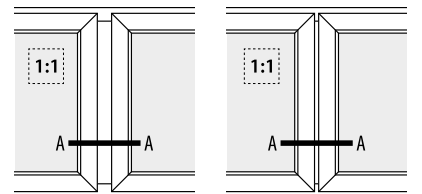

- Skrzydło: 38 mm · Skrzydło: 38 mm | Słupek stały: 38 mm · Skrzydło: 38 mm
- Vantail: 38 mm · Vantail: 38 mm | Meneau fixe: 38 mm · Vantail: 38 mm
- Sash 38 mm · Sash: 38 mm | Fix post: 38 mm · Sash: 38 mm
- Flügel: 38 mm · Flügel: 38 mm | Festem Pfahl: 38 mm · Flügel: 38 mm
- Anta: 38 mm · Anta: 38 mm | Montante fisso: 38 mm · Anta: 38 mm
- Vleugel: 38 mm · Vleugel: 38 mm | Vaste stijl: 38 mm · Vleugel: 38 mm