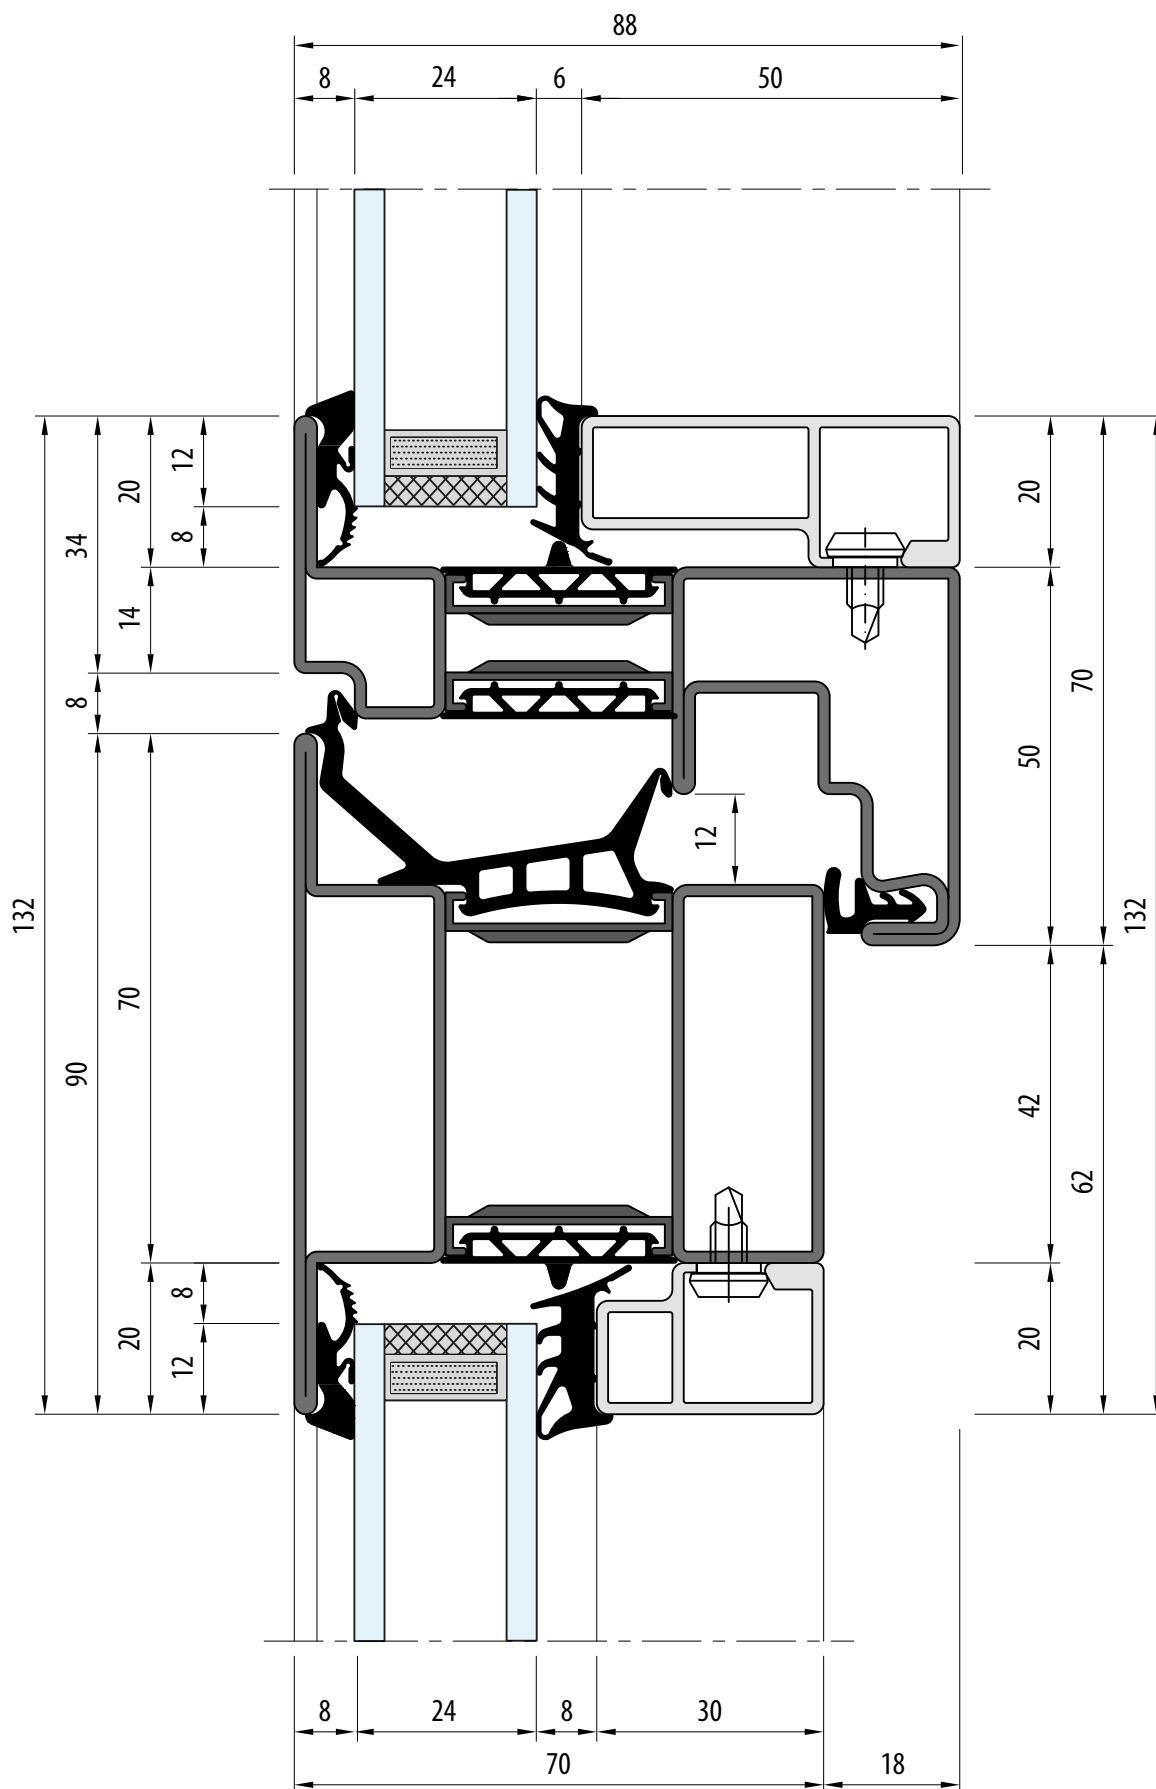

-  Słupek stalý: 70 mm · Skrzydło: 70 mm
-  Meneau fixe: 70 mm · Vantail: 70 mm
-  Fix post: 70 mm · Sash: 70 mm
-  Festem Pfahl: 70 mm · Flügel: 70 mm
-  Montante fisso: 70 mm · Anta: 70 mm
-  Vaste stijl: 70 mm · Vleugel: 70 mm