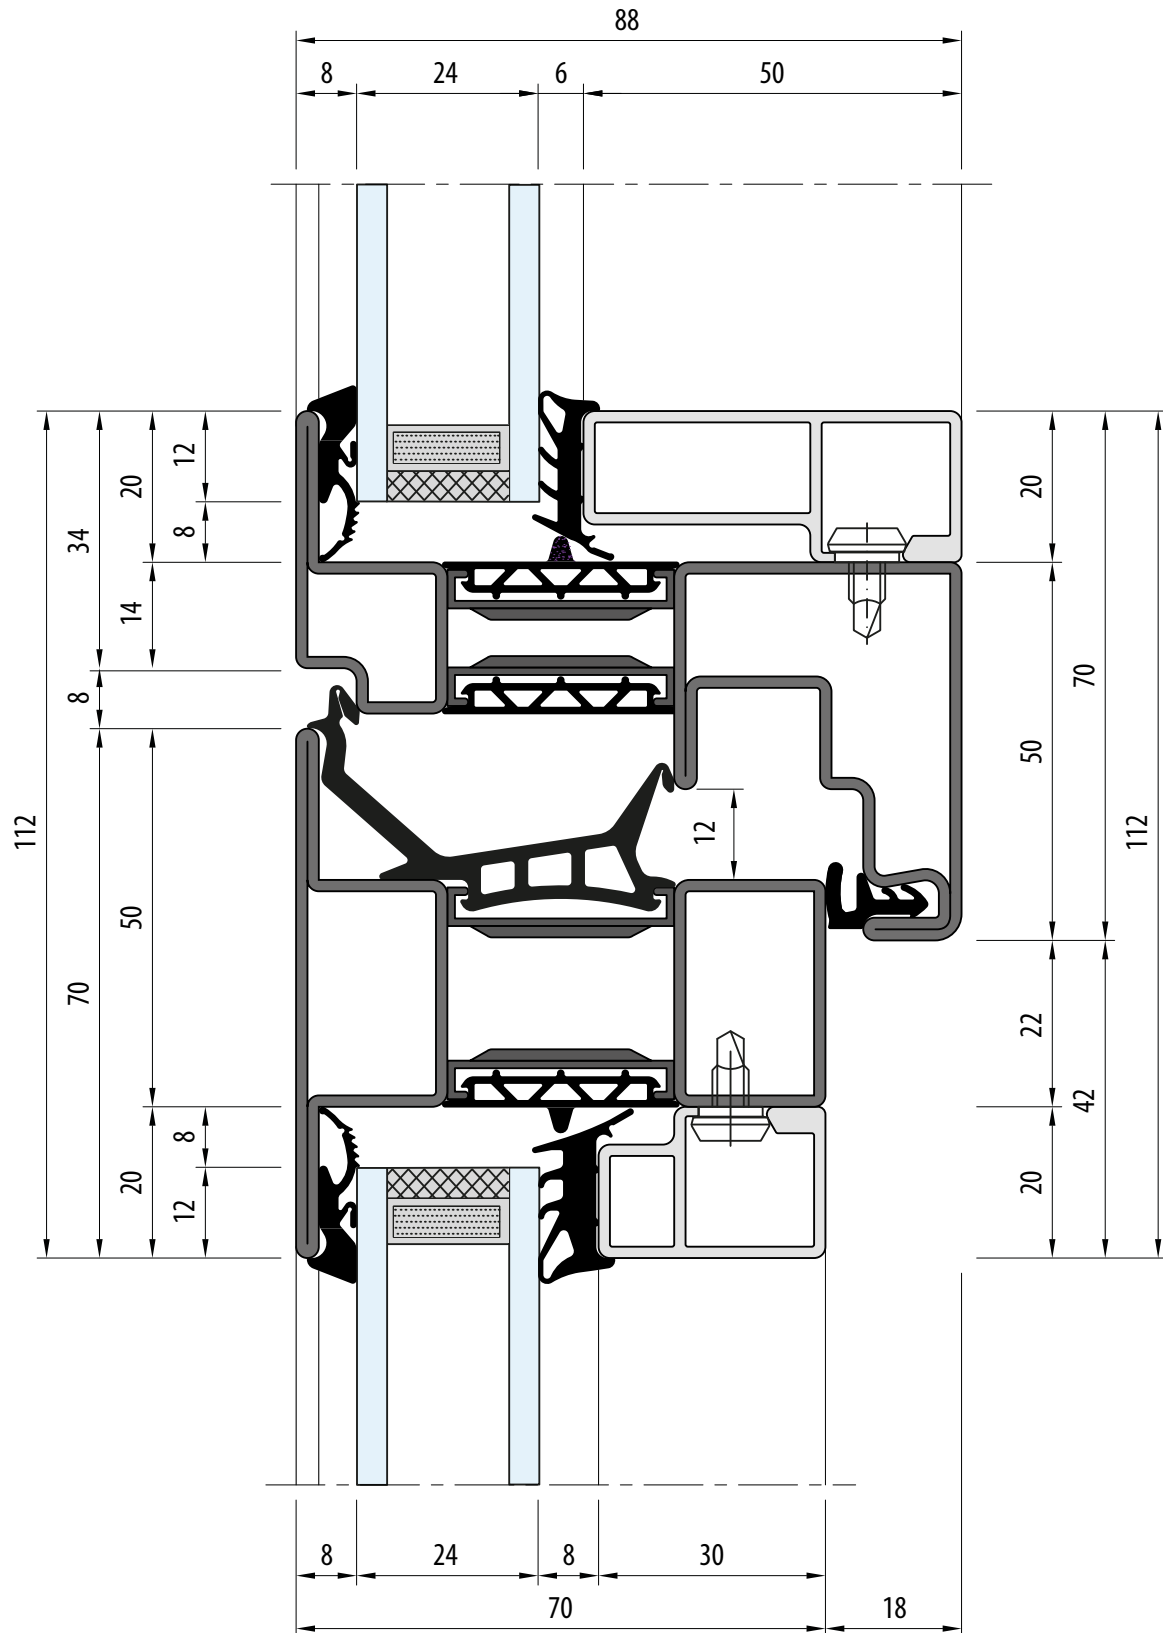

-  Słupek stalý: 70 mm · Skrzydło: 70 mm
-  Meneau fixe: 70 mm · Vantail: 70 mm
-  Fix post: 70 mm · Sash: 70 mm
-  Festem Pfahl: 70 mm · Flügel: 70 mm
-  Montante fisso: 70 mm · Anta: 70 mm
-  Vaste stijl: 70 mm · Vleugel: 70 mm