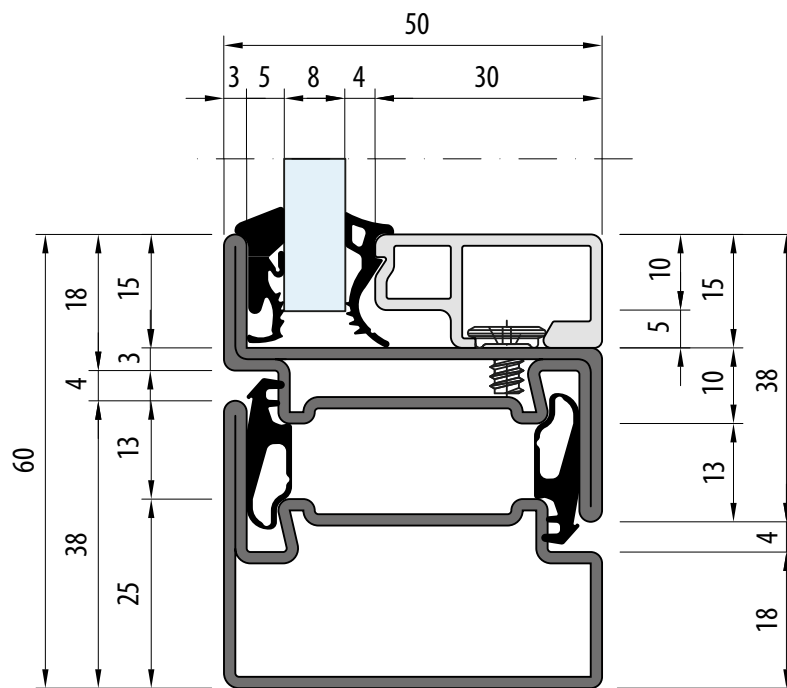

-  Rama: 23 mm · Skrzydło: 38 mm
-  Dormant: 23 mm · Vantail: 38 mm
-  Frame: 23 mm · Sash: 38 mm
-  Rahmen: 23 mm · Flügel: 38 mm
-  Telaio: 23 mm · Anta: 38 mm
-  Kozijn: 23 mm · Vleugel: 38 mm

A

-  Rama: 23 mm · Skrzydło: 78 mm
-  Dormant: 23 mm · Vantail: 78 mm
-  Frame: 23 mm · Sash: 78 mm
-  Rahmen: 23 mm · Flügel: 78 mm
-  Telaio: 23 mm · Anta: 78 mm
-  Kozijn: 23 mm · Vleugel: 78 mm