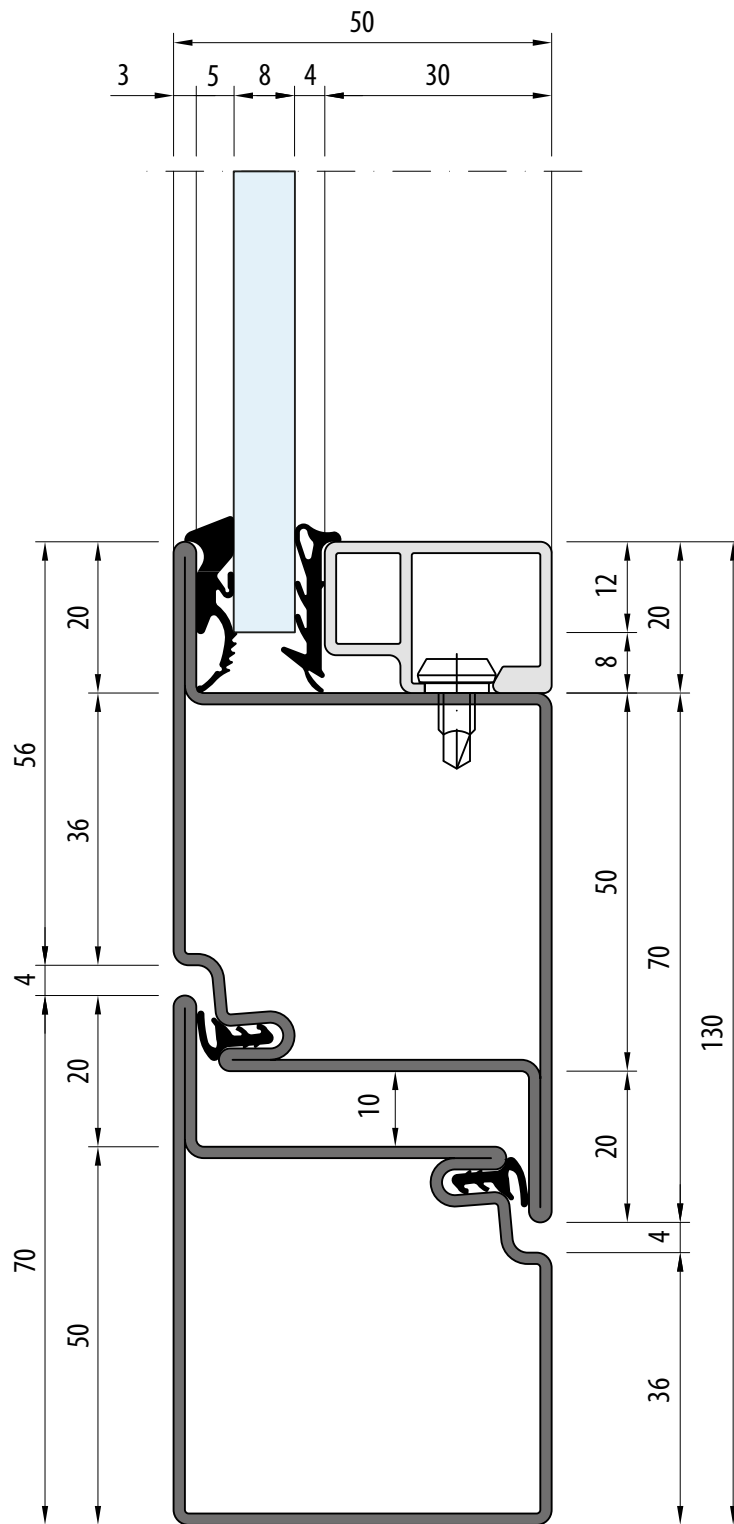

-  Rama: 70 mm · Skrzydło: 90 mm
-  Dormant: 70 mm · Vantail: 90 mm
-  Frame: 70 mm · Sash: 90 mm
-  Rahmen: 70 mm · Flügel: 90 mm
-  Telaio: 70 mm · Anta: 90 mm
-  Kozijn: 70 mm · Vleugel: 90 mm

A

-  Rama: 60 mm · Skrzydło: 90 mm
-  Dormant: 60 mm · Vantail: 90 mm
-  Frame: 60 mm · Sash: 90 mm
-  Rahmen: 60 mm · Flügel: 90 mm
-  Telaio: 60 mm · Anta: 90 mm
-  Kozijn: 60 mm · Vleugel: 90 mm