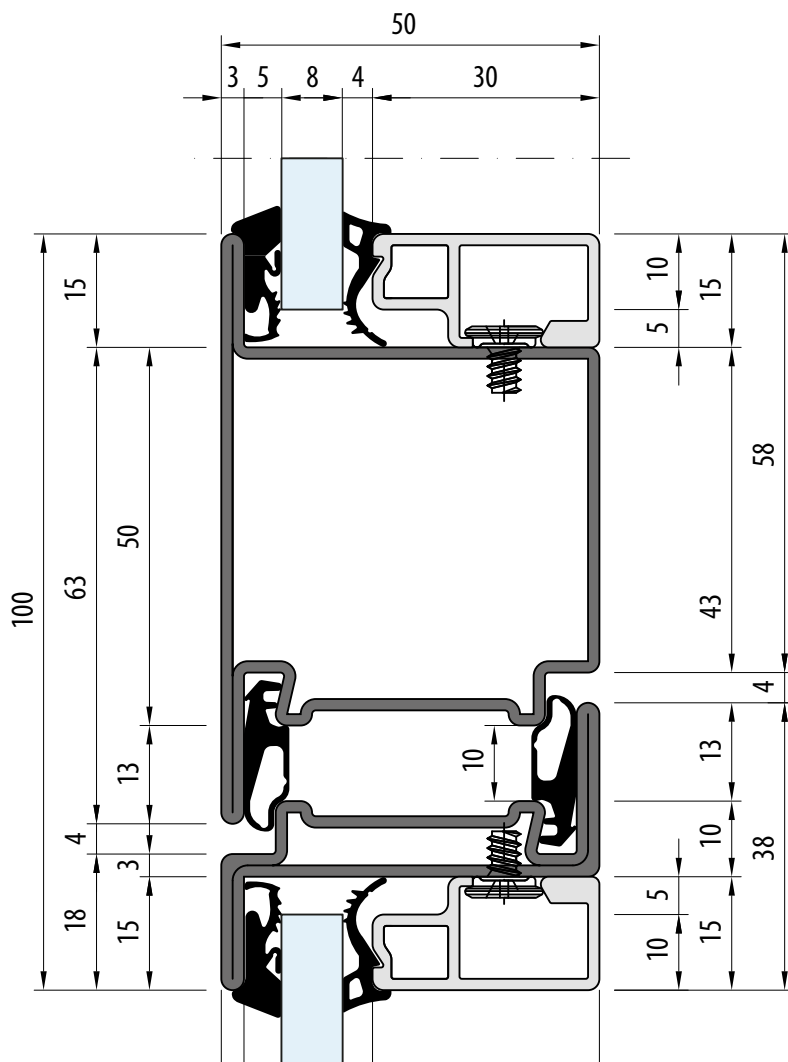

- Skrzydło: 38 mm · Skrzydło: 78 mm | Słupek stały: 38 mm · Skrzydło: 78 mm
- Vantail: 38 mm · Vantail: 78 mm | Meneau fixe: 38 mm · Vantail: 78 mm
- Sash 38 mm · Sash: 78 mm | Fix post: 38 mm · Sash: 78 mm
- Flügel: 38 mm · Flügel: 78 mm | Festem Pfahl: 38 mm · Flügel: 78 mm
- Anta: 38 mm · Anta: 78 mm | Montante fisso: 38 mm · Anta: 78 mm
- Vleugel: 38 mm · Vleugel: 78 mm | Vaste stijl: 38 mm · Vleugel: 78 mm