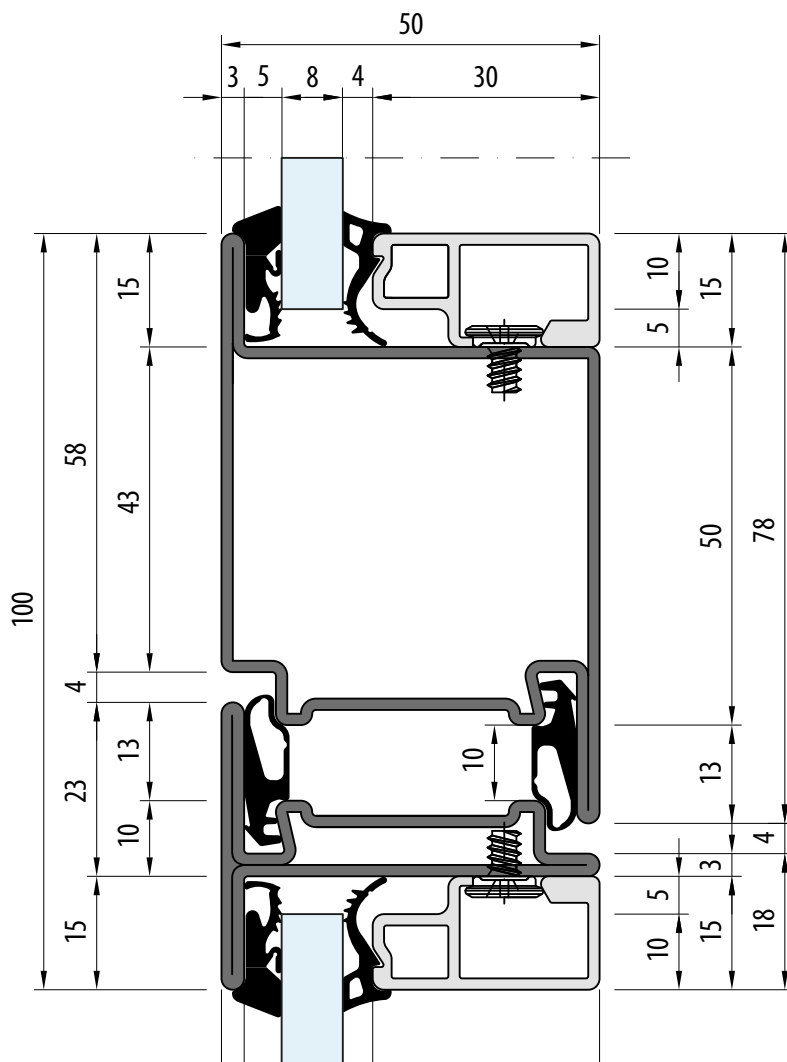

- Skrzydło: 38 mm · Skrzydło: 78 mm | Słupek stały: 38 mm · Skrzydło: 78 mm
- Vantail: 38 mm · Vantail: 78 mm | Meneau fixe: 38 mm · Vantail: 78 mm
- Sash 38 mm · Sash: 78 mm | Fix post: 38 mm · Sash: 78 mm
- Flügel: 38 mm · Flügel: 78 mm | Festem Pfahl: 38 mm · Flügel: 78 mm
- Anta: 38 mm · Anta: 78 mm | Montante fisso: 38 mm · Anta: 78 mm
- Vleugel: 38 mm · Vleugel: 78 mm | Vaste stijl: 38 mm · Vleugel: 78 mm