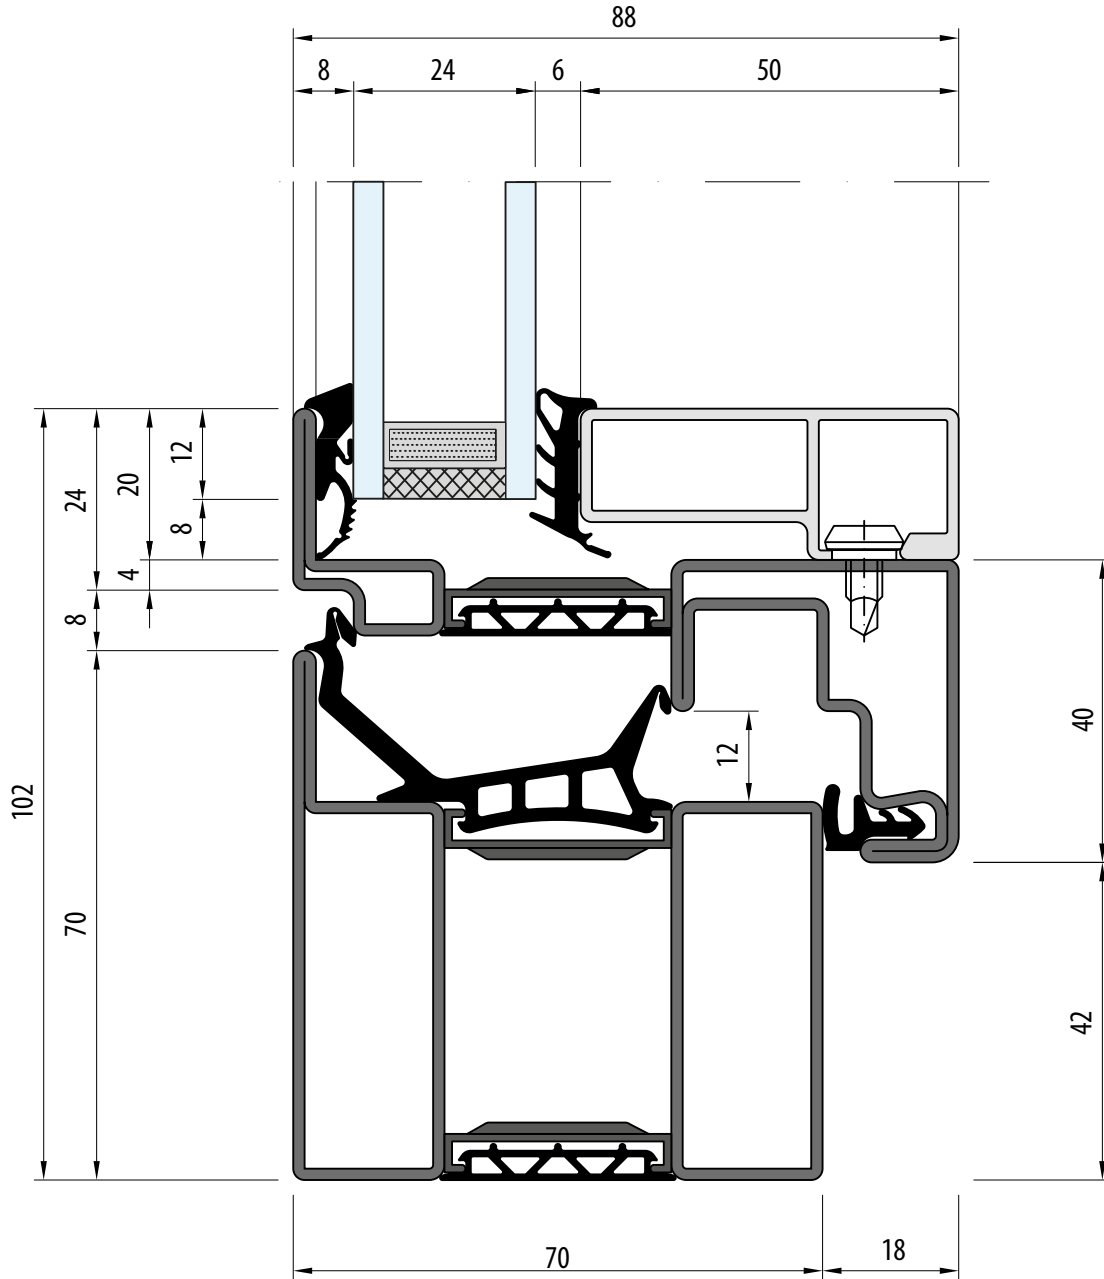

- Rama: 70 mm · Skrzydło: 60 mm
- Dormant: 70 mm · Vantail: 60 mm
- Frame: 70 mm · Sash: 60 mm
- Rahmen: 70 mm · Flügel: 60 mm
- Telaio: 70 mm · Anta: 60 mm
- Kozijn: 70 mm · Vleugel: 60 mm