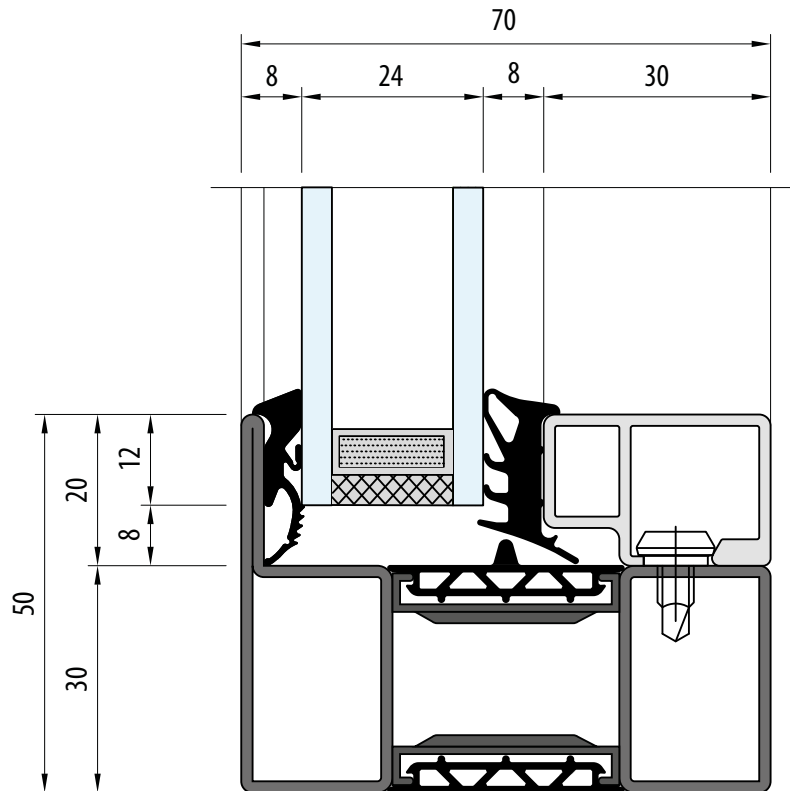

PRESTO XS

-  Rama: 30 mm
-  Dormant: 30 mm
-  Frame: 30 mm
-  Rahmen: 30 mm
-  Telaio: 30 mm
-  Kozijn: 30 mm

530.711

-  Słupek stalowy: 50 mm
-  Meneau fixe: 50 mm
-  Fixed post: 50 mm
-  Fester Pfosten: 50 mm
-  Montante fisso: 50 mm
-  Vaste stijl: 50 mm