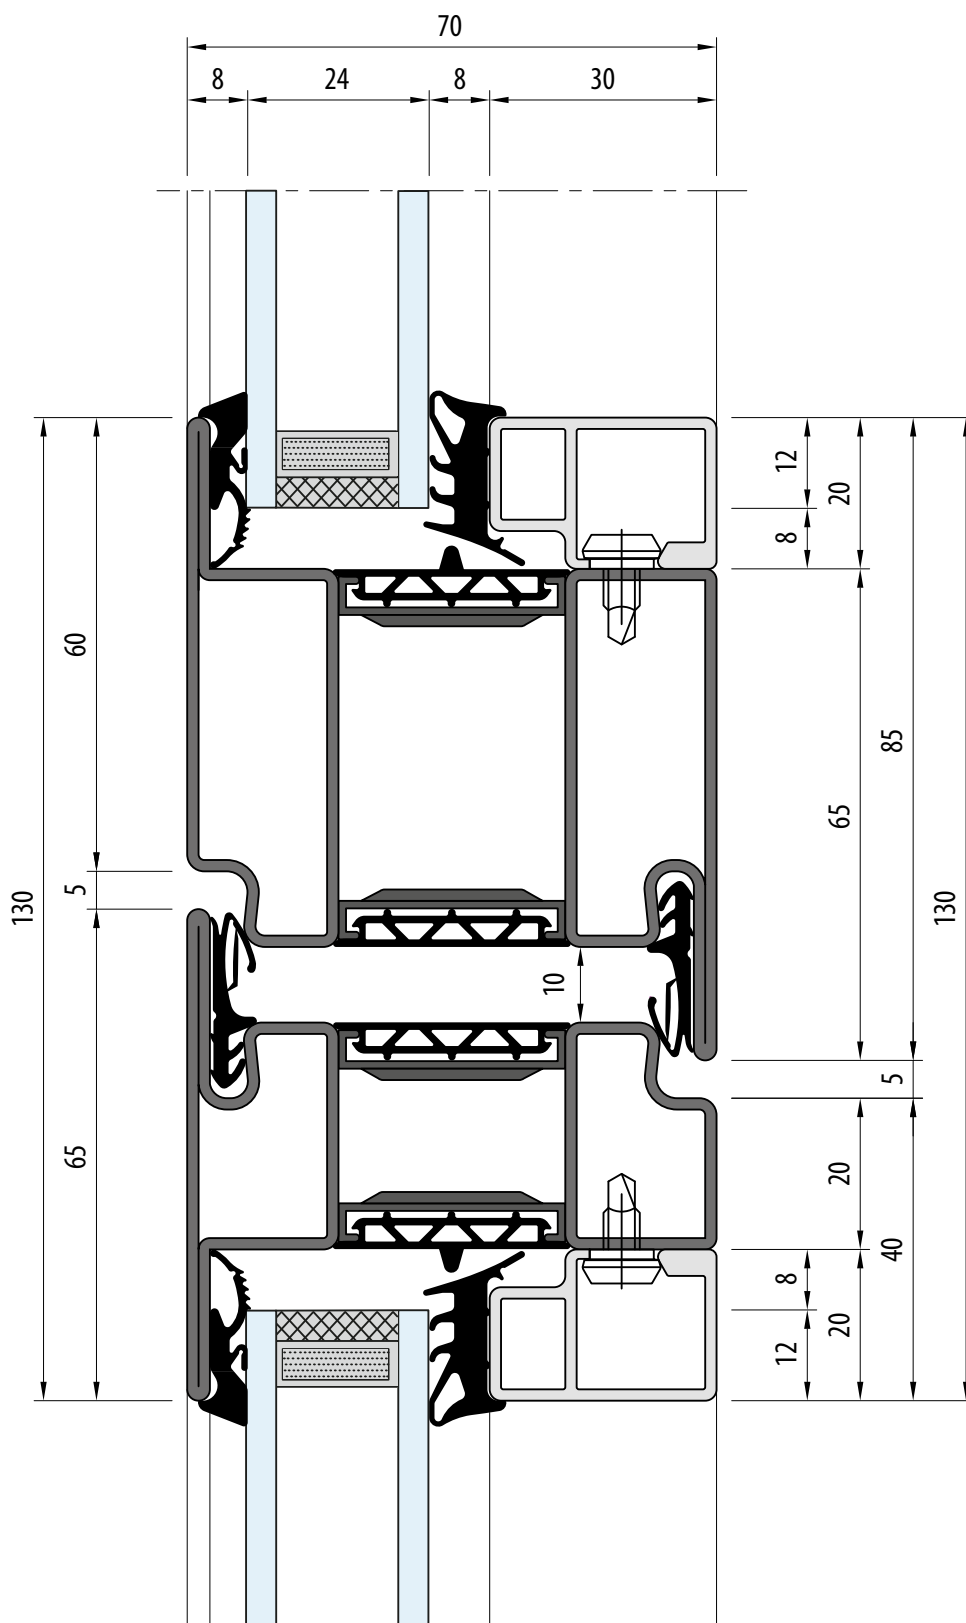

-  Rama: 45 mm · Skrzydło: 85 mm
-  Dormant: 45 mm · Vantail: 85 mm
-  Frame: 45 mm · Sash: 85 mm
-  Rahmen: 45 mm · Flügel: 85 mm
-  Telaio: 45 mm · Anta: 85 mm
-  Kozijn: 45 mm · Vleugel: 85 mm

-  Rama: 45 mm · Skrzydło: 85 mm
-  Dormant: 45 mm · Vantail: 85 mm
-  Frame: 45 mm · Sash: 85 mm
-  Rahmen: 45 mm · Flügel: 85 mm
-  Telaio: 45 mm · Anta: 85 mm
-  Kozijn: 45 mm · Vleugel: 85 mm