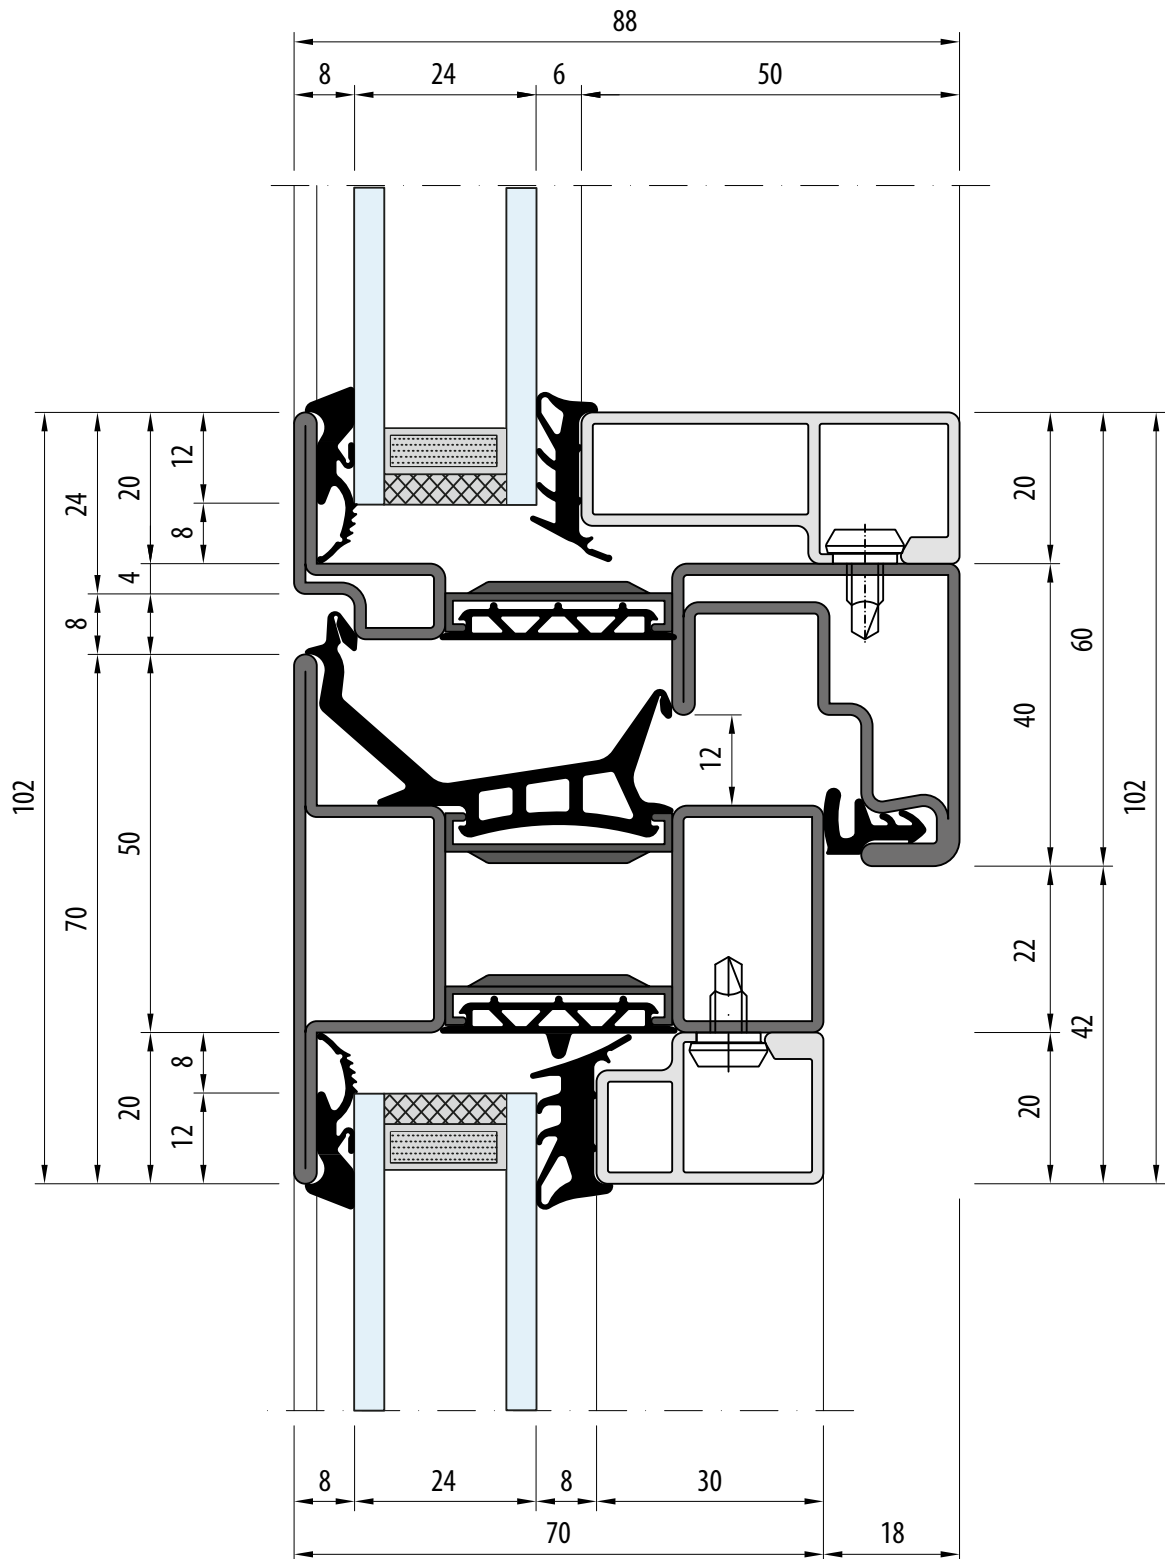

- Słupek stalowy: 70 mm · Skrzydło: 60 mm
- Meneau fixe: 70 mm · Vantail: 60 mm
- Fix post: 70 mm · Sash: 60 mm
- Festem Pfahl: 70 mm · Flügel: 60 mm
- Montante fisso: 70 mm · Anta: 60 mm
- Vaste stijl: 70 mm · Vleugel: 60 mm