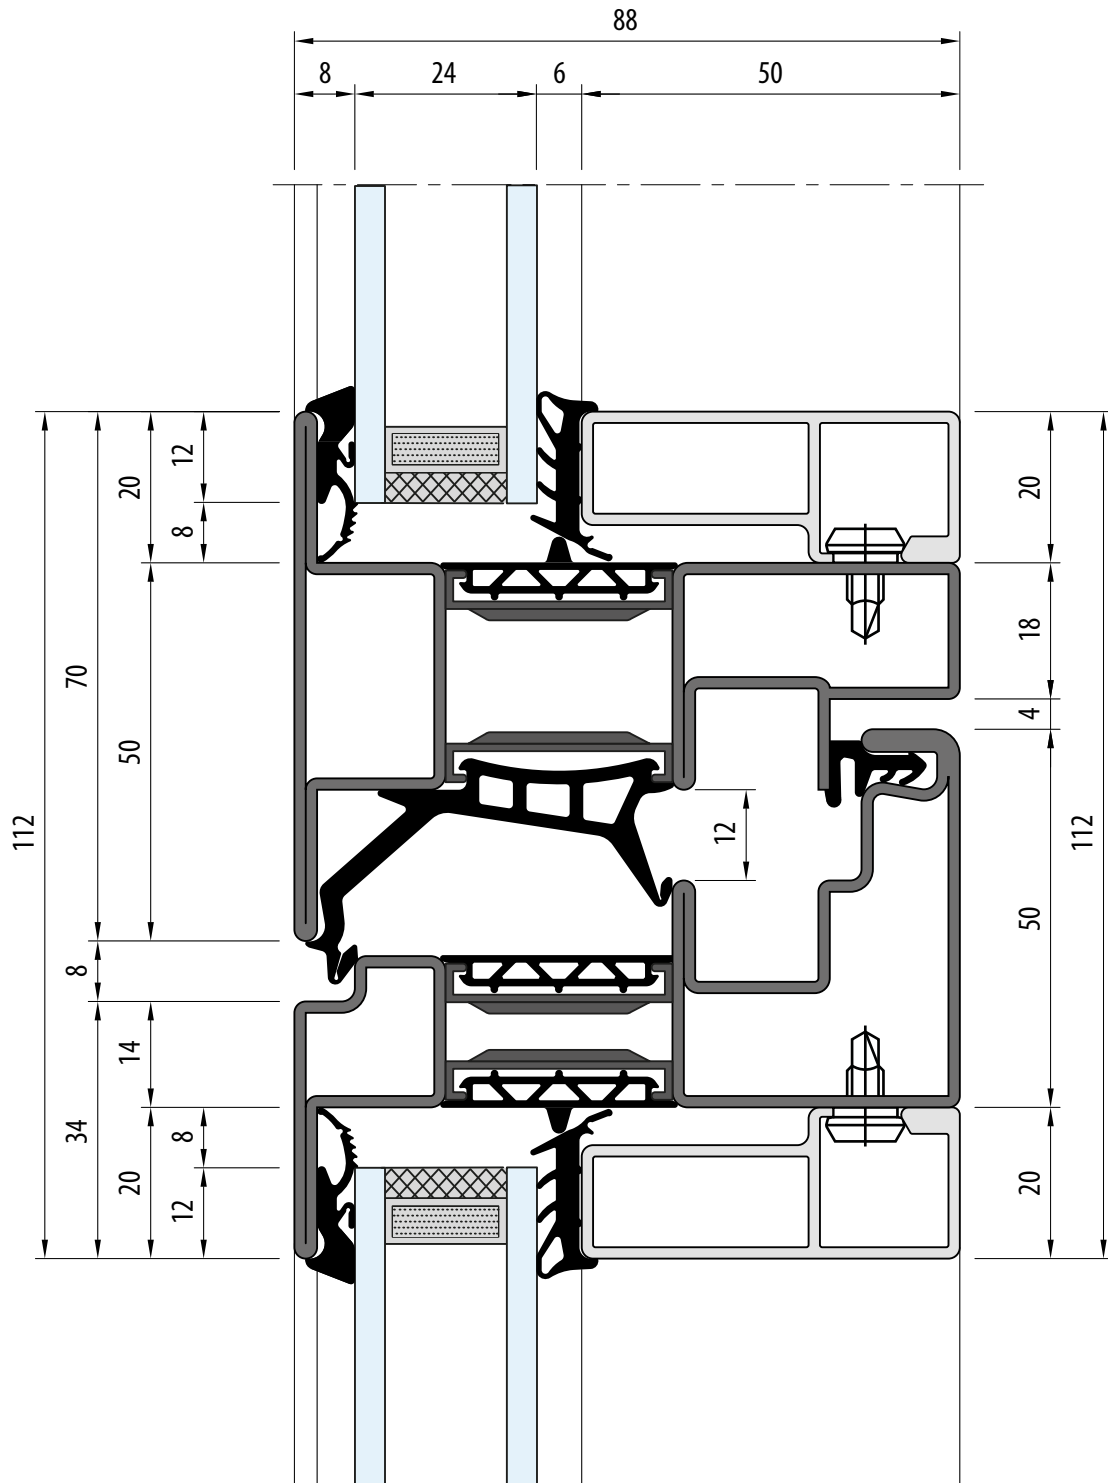

- Słupek ruchomy: 70 mm · Skrzydło: 70 mm
- Meneau mobile: 70 mm · Vantail: 70 mm
- Movable post: 70 mm · Sash: 70 mm
- Stulp: 70 mm · Flügel: 70 mm
- Montante mobile: 70 mm · Anta: 70 mm
- Verplaatsbare stijl: 70 mm · Vleugel: 70 mm