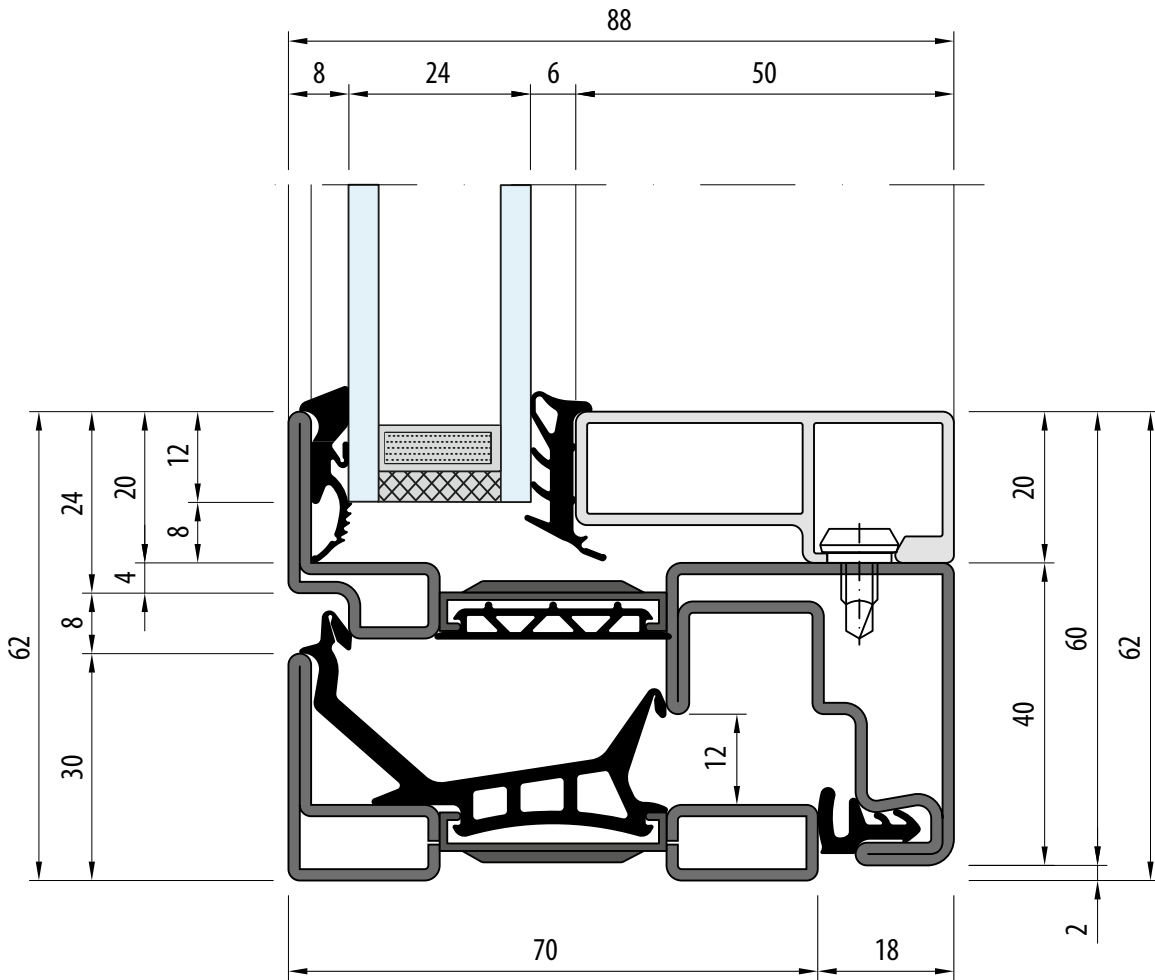

-  Rama: 70 mm · Skrzydło: 60 mm
-  Dormant: 70 mm · Vantail: 60 mm
-  Frame: 70 mm · Sash: 60 mm
-  Rahmen: 70 mm · Flügel: 60 mm
-  Telaio: 70 mm · Anta: 60 mm
-  Kozijn: 70 mm · Vleugel: 60 mm

-  Rama: 50 mm · Skrzydło: 60 mm
-  Dormant: 50 mm · Vantail: 60 mm
-  Frame: 50 mm · Sash: 60 mm
-  Rahmen: 50 mm · Flügel: 60 mm
-  Telaio: 50 mm · Anta: 60 mm
-  Kozijn: 50 mm · Vleugel: 60 mm