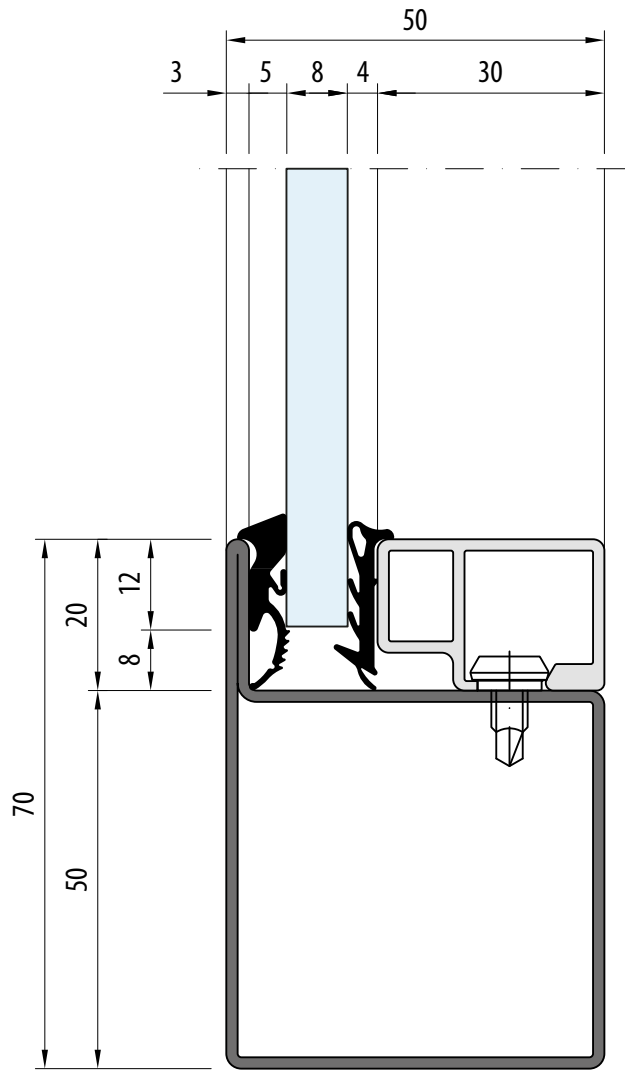

PRESTO XS

-  Rama: 60 mm
-  Dormant: 60 mm
-  Frame: 60 mm
-  Rahmen: 60 mm
-  Telaio: 60 mm
-  Kozijn: 60 mm

01.564

-  Rama: 70 mm
-  Dormant: 70 mm
-  Frame: 70 mm
-  Rahmen: 70 mm
-  Telaio: 70 mm
-  Kozijn: 70 mm