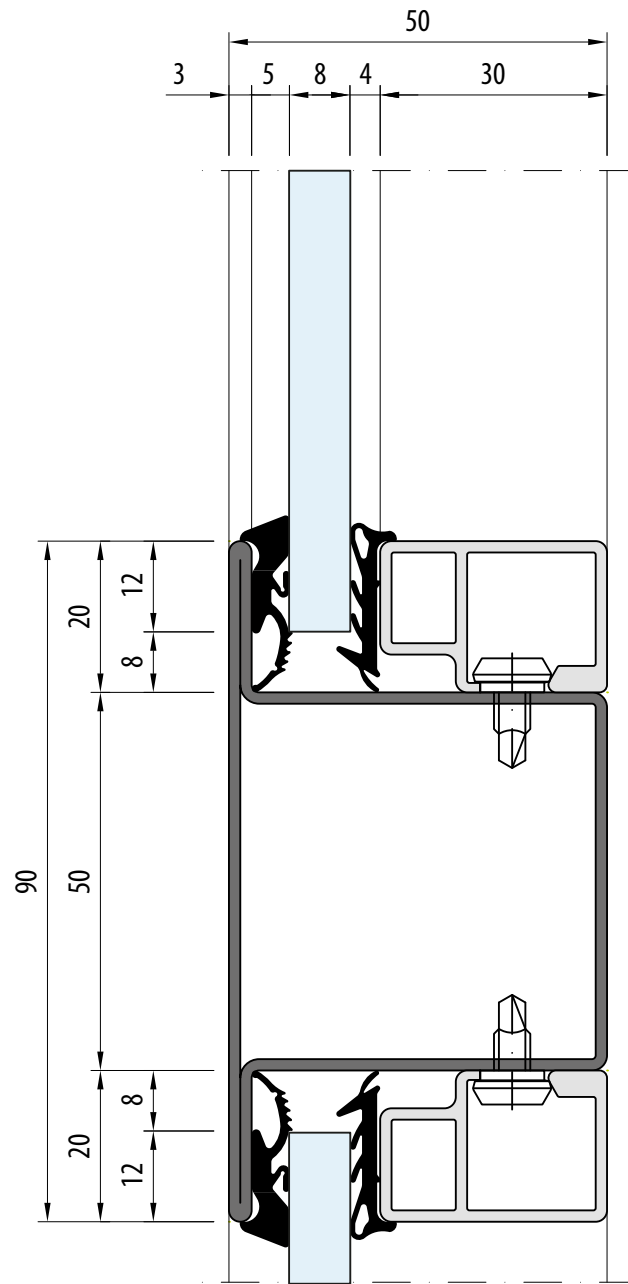

- Słupek stalowy: 90 mm
- Meneau fixe: 90 mm
- Fix post: 90 mm
- Festem Pfahl: 90 mm
- Montante fisso: 90 mm
- Vaste stijl: 90 mm