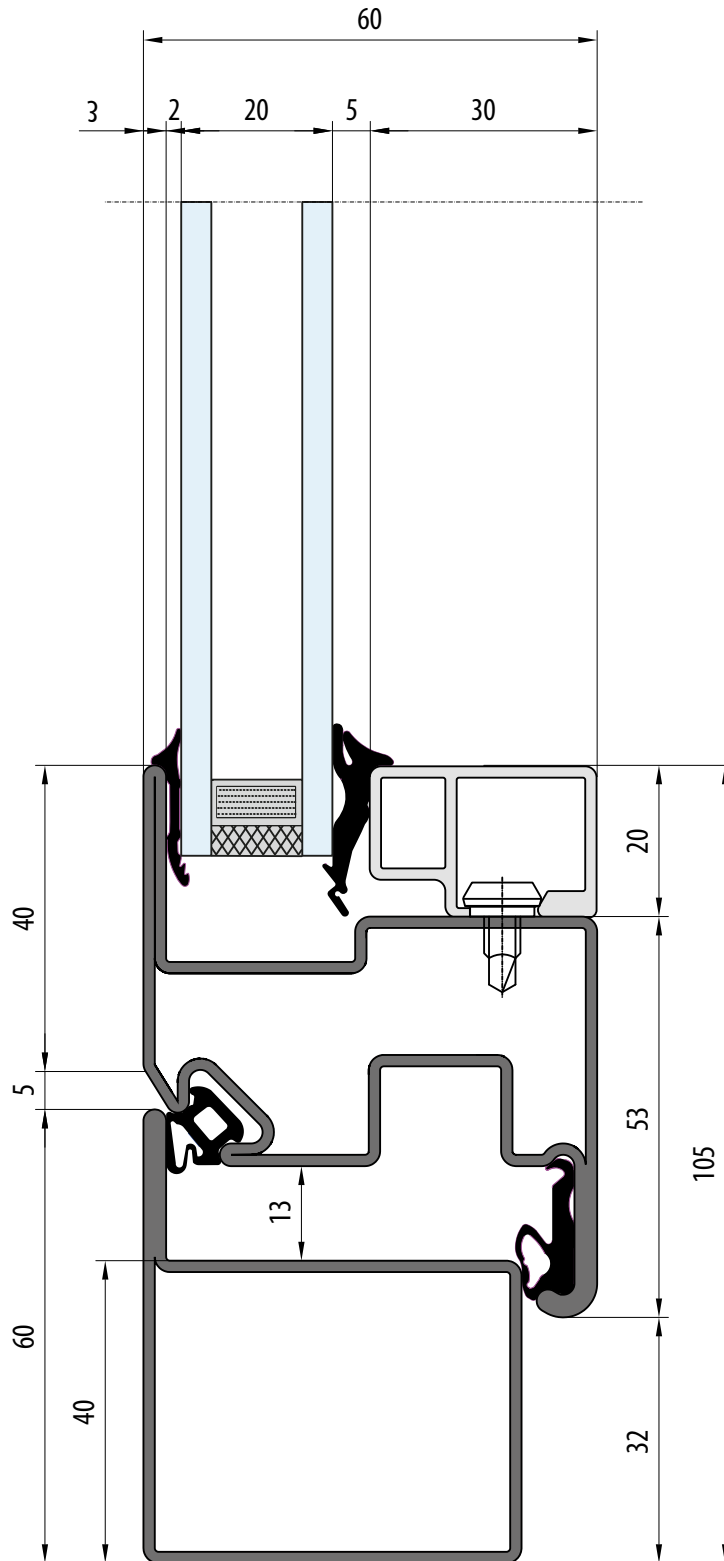

-  Rama: 60 mm · Skrzydło: 73 mm
-  Dormant: 60 mm · Vantail: 73 mm
-  Frame: 60 mm · Sash: 73 mm
-  Rahmen: 60 mm · Flügel: 73 mm
-  Telaio: 60 mm · Anta: 73 mm
-  Kozijn: 60 mm · Vleugel: 73 mm