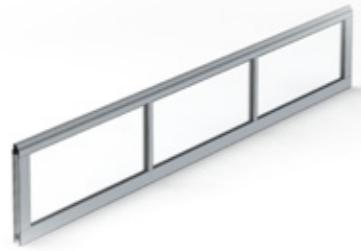

Les panneaux sont disponibles dans les couleurs du nuancier RAL et les plaxages utilisés pour les profilés de fenêtres Salamander, Aluplast et Gealan.

SALAMANDER
WINDOW & DOOR SYSTEMS

GEALAN
INNOVATION MIT SYSTEM