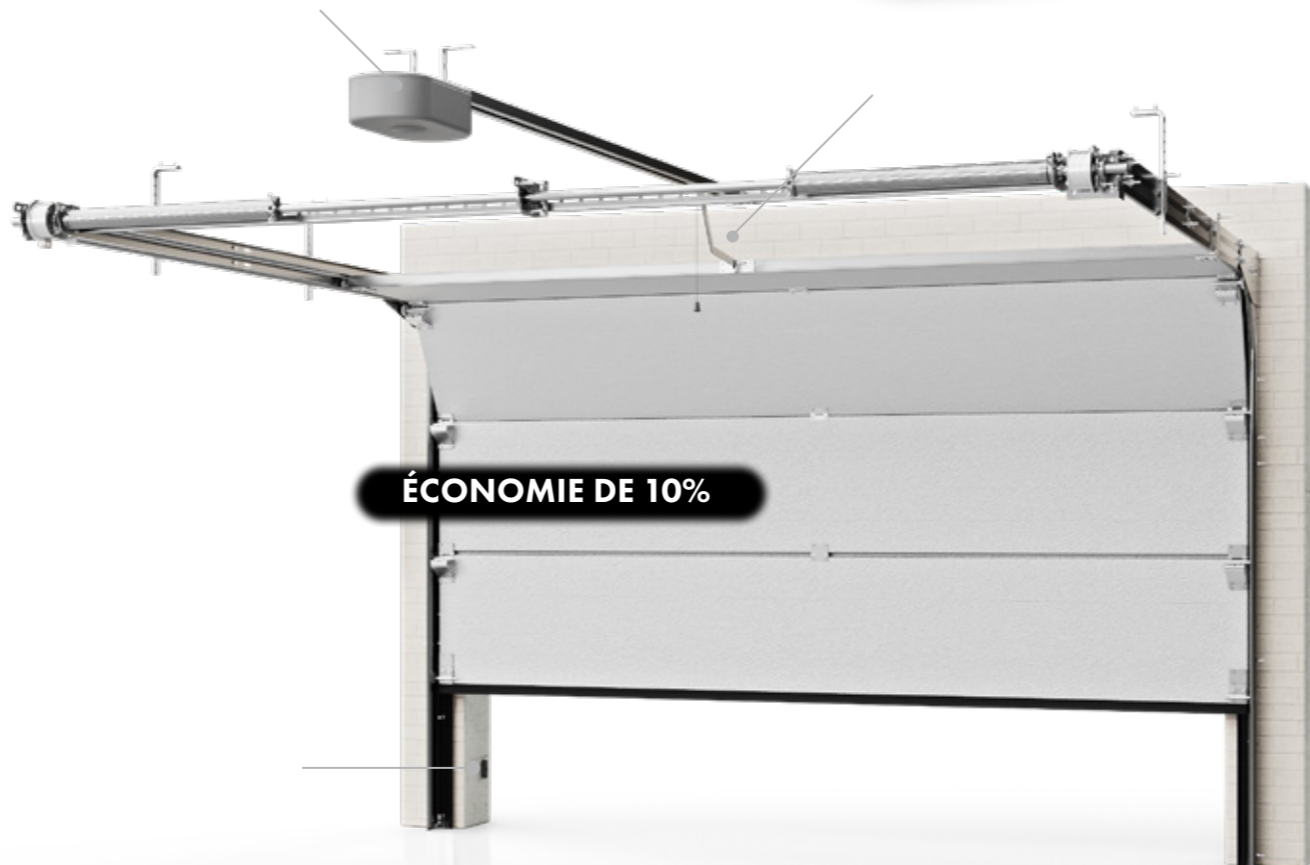

** Quincaillerie laquée - couleur RAL 9016, les portes de garage avec ressorts de traction sont équipées de fixations supérieures avec chariots de couleur argent, galvanisée.

ÉCONOMIE DE 10%

porte de garage avec ressorts de torsion arrière