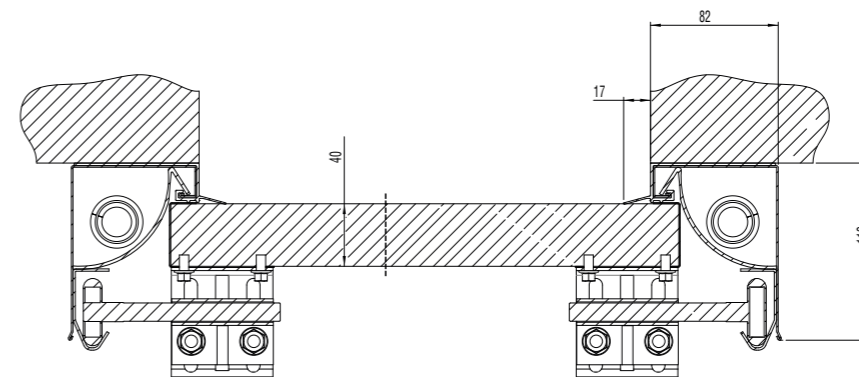

animation présentant une porte sectionnelle avec ressorts de traction

LES DIMENSIONS

		manuelle ou motorisée
		9 m ²
	largeur max. (W) hauteur max. (H)	4000 mm 3000 mm
	min. A, B	85 mm
	C manuel / automatique	90 / 120 mm
	max.* C	430 mm
	min. D	H + 579 mm
	min. D	pour la porte jusqu'à 2250 mm de hauteur – 3150 mm pour la porte jusqu'à 2750 mm de hauteur – 3750 mm pour la porte jusqu'à 3000 mm de hauteur – 4750 mm