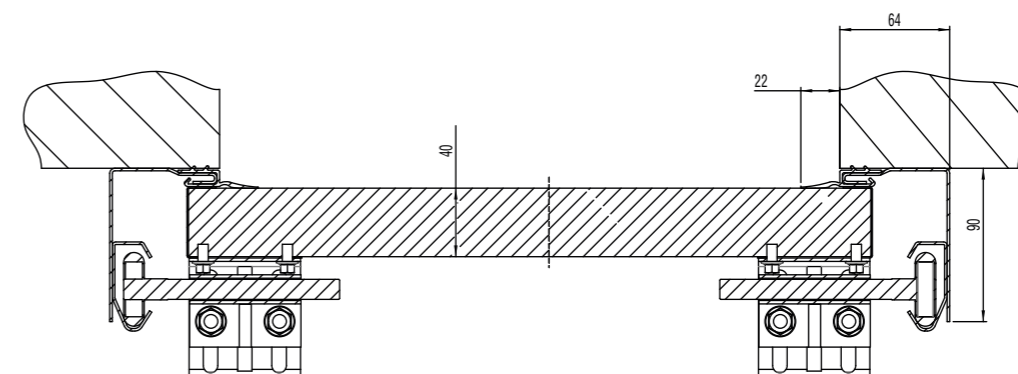

animation présentant une porte sectionnelle avec ressorts de traction

LES DIMENSIONS

		manuelle ou motorisée
		9 m ²
	largeur max. (W) hauteur max. (H)	4000 mm 3000 mm
	min. A, B	85 mm
	C manuel / automatique	90 / 120 mm
	max.* C	430 mm
	min. D	H + 579 mm
	min. D	pour la porte jusqu'à 2250 mm de hauteur – 3150 mm pour la porte jusqu'à 2750 mm de hauteur – 3750 mm pour la porte jusqu'à 3000 mm de hauteur – 4750 mm

notice de pose

PDF

video

Les ressorts de torsion sont conçus pour les portes de garage de grande taille. Ils soulèvent des poids beaucoup plus lourds que les ressorts de traction. L'installation de portes avec ressorts de torsion à l'avant est possible lorsque la hauteur de linteau est de 200 mm minimum. Le poids maximal de la porte est d'environ 195 kg.

animation présentant une porte sectionnelle avec ressorts de torsion à l'avant

LES DIMENSIONS

		manuelle ou motorisée
		15 m ²
	largeur max. (W) hauteur max. (H)	5500 mm 3000 mm
	min. A, B	85 mm
	C manuel / automatique	200 mm
	max.* C	430 mm
	min. D	H + 575 mm
	min. D	pour la porte jusqu'à 2250 mm de hauteur – 3150 mm pour la porte jusqu'à 2750 mm de hauteur – 3750 mm pour la porte jusqu'à 3000 mm de hauteur – 4750 mm