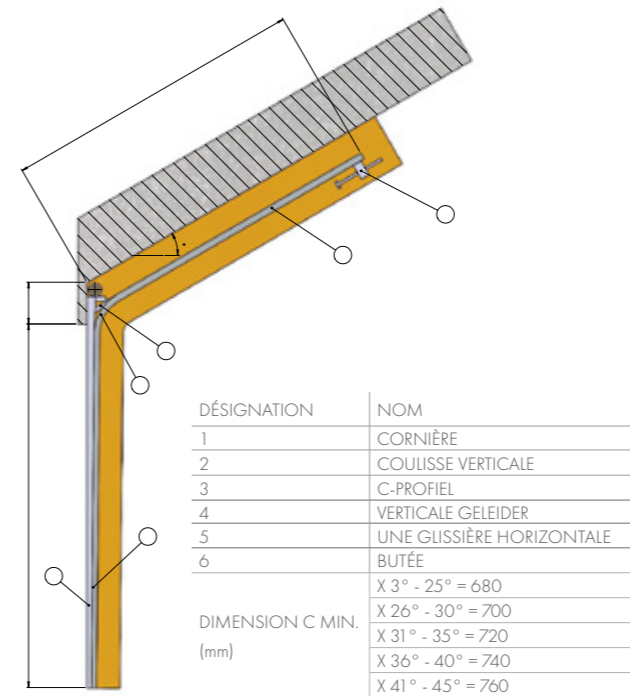

DÉSIGNATION	NOM
1	CORNIÈRE
2	COULISSE VERTICALE
3	C-PROFIL
4	VERTICALE GELEIDER
5	UNE GLISSIÈRE HORIZONTALE
6	BUTÉE
DIMENSION C MIN. (mm)	
	X 3° - 25° = 680
	X 26° - 30° = 700
	X 31° - 35° = 720
	X 36° - 40° = 740
	X 41° - 45° = 760