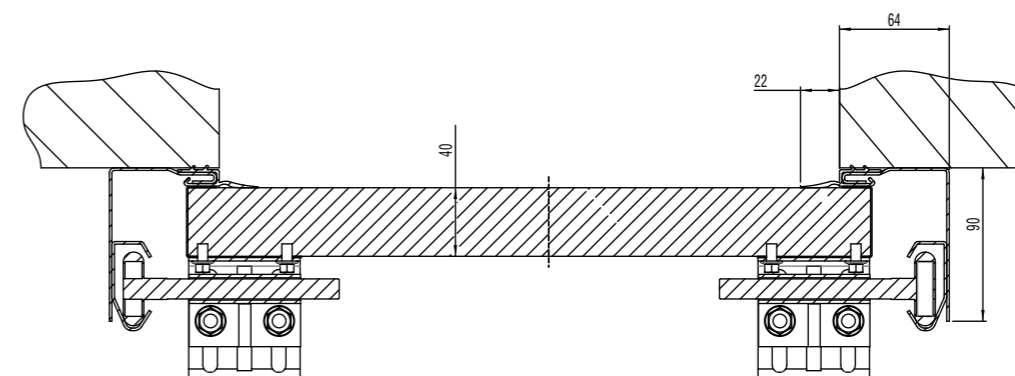

animation présentant une porte sectionnelle avec ressorts de torsion à l'avant

LES DIMENSIONS

		manuelle ou motorisée
		15 m ²
	largeur max. (W) hauteur max. (H)	5500 mm 3000 mm
	min. A, B	85 mm
	C manuel / automatique	200 mm
	max.* C	430 mm
	min. D	H + 575 mm
	min. D	pour la porte jusqu'à 2250 mm de hauteur – 3150 mm pour la porte jusqu'à 2750 mm de hauteur – 3750 mm pour la porte jusqu'à 3000 mm de hauteur – 4750 mm

notice de pose

PDF

video

L'emplacement des ressorts de torsion à l'arrière de la porte de garage permet de l'installer dans une ouverture de garage avec un linteau de hauteur réduite. Dans ce cas, la hauteur de linteau minimale est de 85 mm (115 mm dans en cas de motorisation). La capacité de charge maximale est d'environ 195 kg.

animation présentant une porte sectionnelle avec ressorts de torsion à l'arrière

LES DIMENSIONS

		manuelle ou motorisée
		12,5 m ²
	largeur max. (W) hauteur max. (H)	5000 mm 3000 mm
	min. A, B	85 mm
	C manuel / automatique	90 / 120 mm
	max.* C	430 mm
	min. D	H + 695 mm
	min. D	pour la porte jusqu'à 2250 mm de hauteur – 3150 mm pour la porte jusqu'à 2750 mm de hauteur – 3750 mm pour la porte jusqu'à 3000 mm de hauteur – 4750 mm