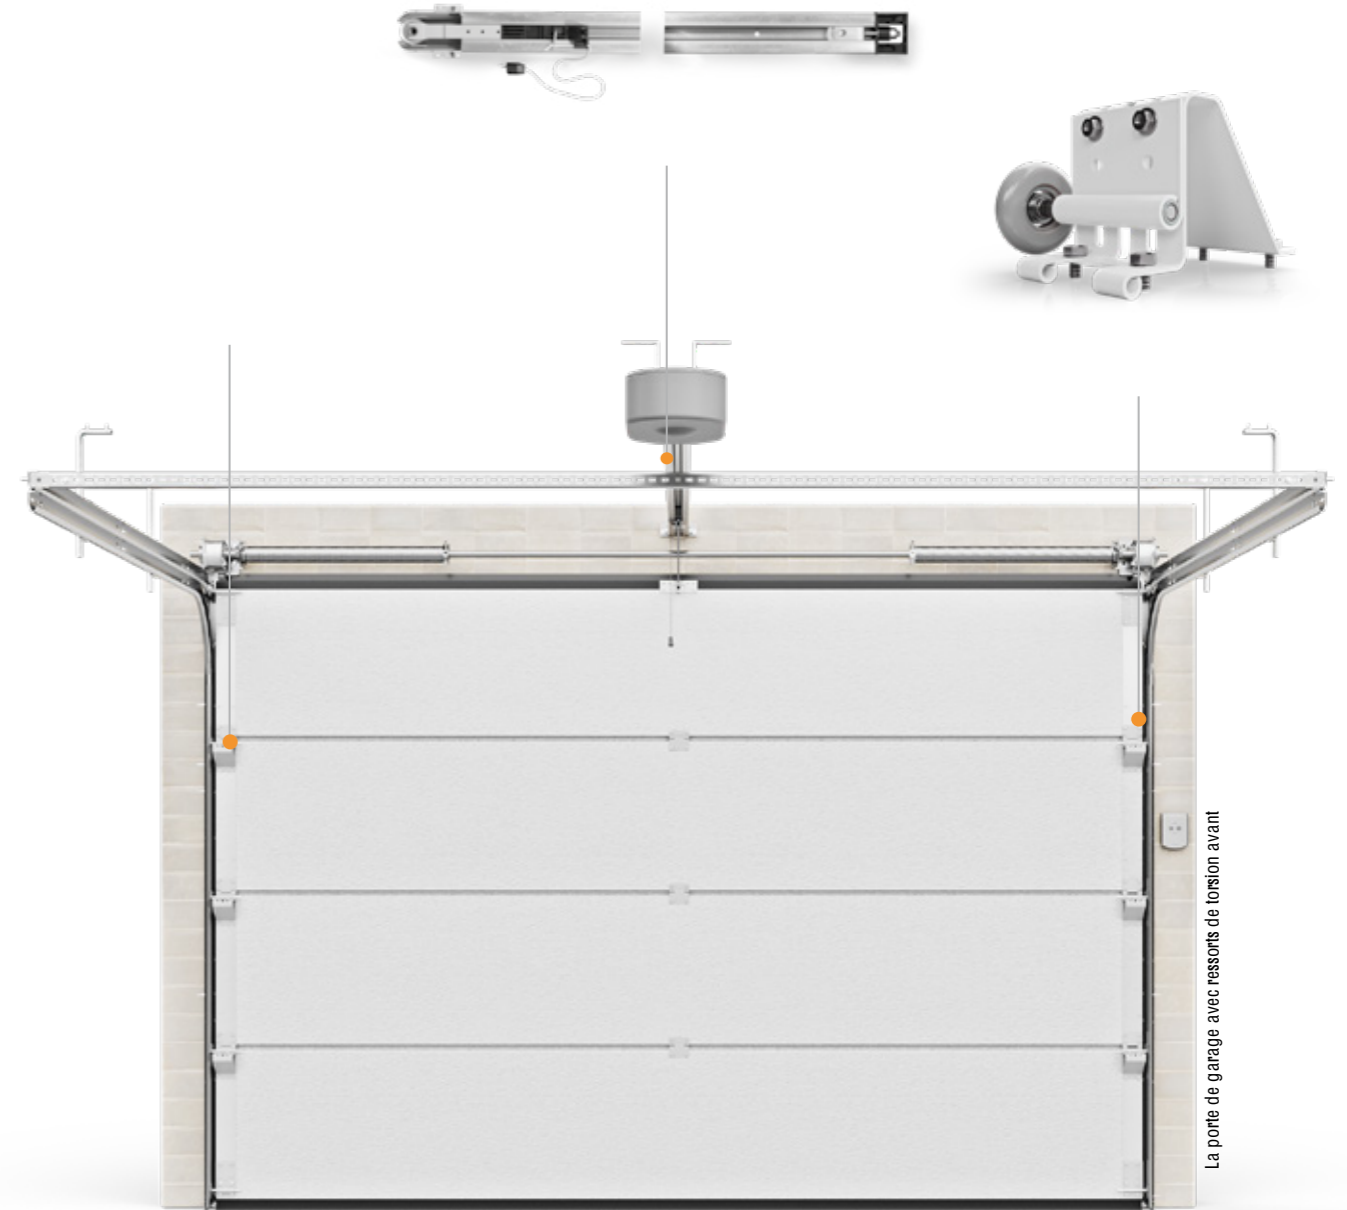

- La porte de garage fonctionne de manière fluide et silencieuse.
- Esthétique et fonctionnalité au plus haut niveau.
- La porte s'harmonise avec le reste de la menuiserie pour protéger du bruit.
- Le confort pour les clients les plus exigeants.
- Minimise le bruit du fonctionnement de la porte.