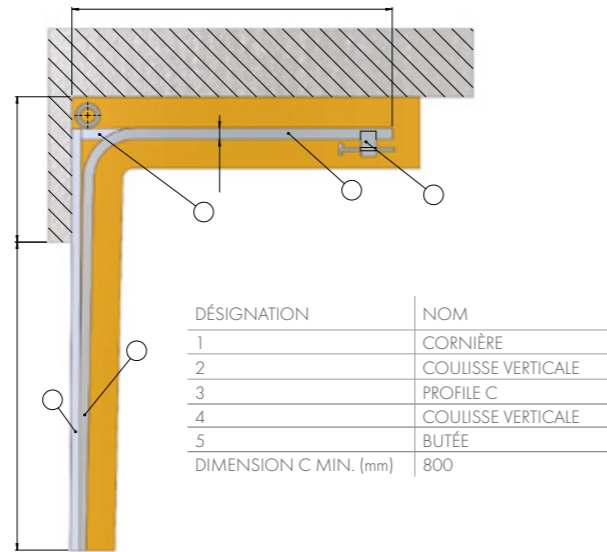

DÉSIGNATION	NOM
1	CORNIÈRE
2	COULISSE VERTICALE
3	PROFILE C
4	COULISSE VERTICALE
5	BUTÉE
DIMENSION C MIN. (mm)	
	800