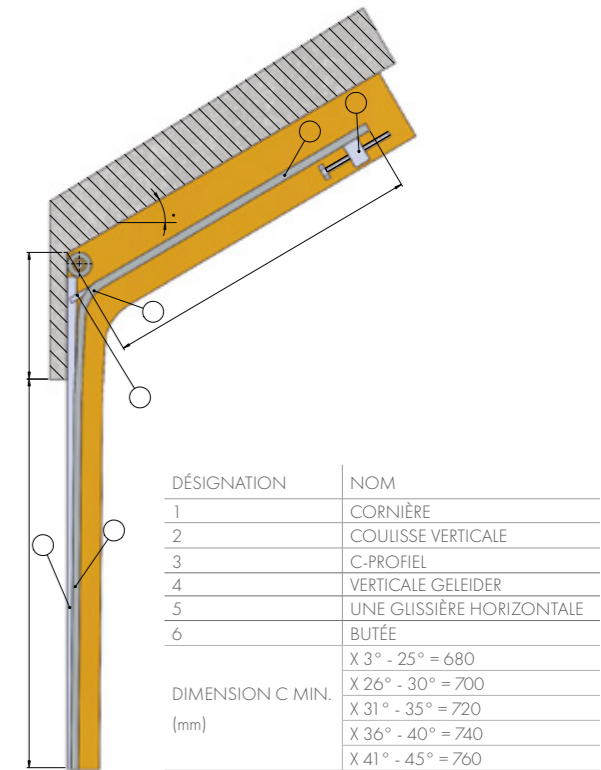

DÉSIGNATION	NOM
1	CORNIÈRE
2	COULISSE VERTICALE
3	C-PROFIL
4	VERTICALE GELEIDER
5	UNE GLISSIÈRE HORIZONTALE
6	BUTÉE
DIMENSION C MIN. (mm)	
	X 3° - 25° = 680
	X 26° - 30° = 700
	X 31° - 35° = 720
	X 36° - 40° = 740
	X 41° - 45° = 760