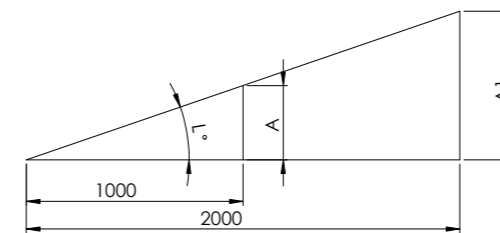

L°	%	A	A1
5	8,75	87,5	175
10	17,63	176,3	352,7
15	26,79	267,9	535,9
20	36,40	364	727,9
25	46,63	466,3	932,6
30	57,74	577,4	1154,7
35	70,02	700,2	1400,4
40	83,91	839,1	1678,2
45	100,00	1000,0	2000
50	119,18	1191,8	2383,5
55	142,81	1428,1	2856,3
60	173,21	1732,1	3464,1