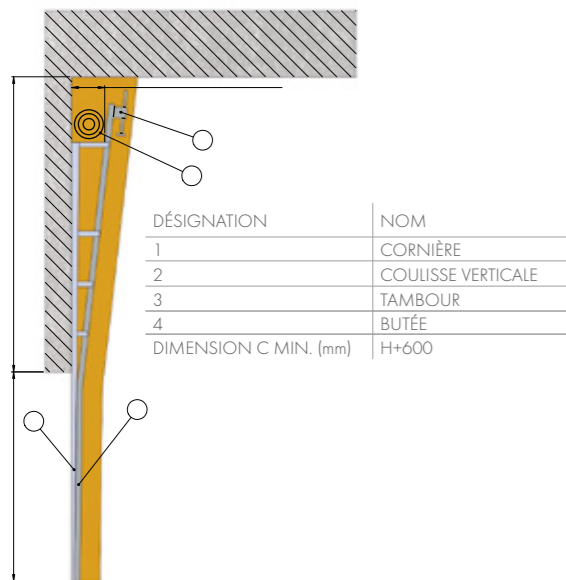

DÉSIGNATION	NOM
1	CORNIÈRE
2	COULISSE VERTICALE
3	TAMBOUR
4	BUTÉE
DIMENSION C MIN. (mm)	
	H+600

		manuelle ou motorisée
	min. A, B [mm]	250 côté moteur et 120
	min. C [mm]	- STANDARD NL - 450 - SUPÉRIEUR HL - 800 - VERTICAL VL - H+600 - STANDARD INCLINÉ FTR - à partir de 520 - SUPÉRIEUR INCLINÉ FHL - à partir de 680
	[mm]	H + 750